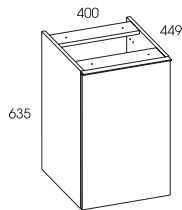

komoda 40 z koszem cargo
base unit 40 with cargo basket

index	cena / price
167309 white	729,00 / 896,67
167608 white matt	729,00 / 896,67
167609 stone matt	729,00 / 896,67
167310 anthracite	729,00 / 896,67