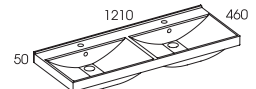

umywalka ceramiczna Maxxi
ceramic washbasin Maxxi

cm	index	cena / price
60	145805	409,00 / 503,07
120 Duo	145825	900,00 / 1107,00