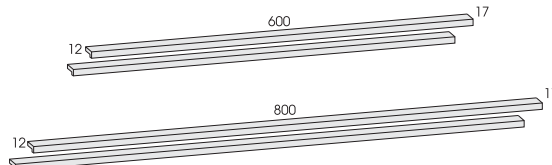

uchwyty kpl. (2 szt.)
handles set (2 pieces)

□ biały / white

■ czarny / black

■ złoty / gold

cm	index	cena / price
16	167714 white	35,00 / 43,05
40	167715 white	45,00 / 55,35
60	167716 white	119,00 / 146,37
80	167717 white	169,00 / 207,87

cm	index	cena / price
16	167718 black	35,00 / 43,05
40	167719 black	45,00 / 55,35
60	167720 black	119,00 / 146,37
80	167721 black	169,00 / 207,87

cm	index	cena / price
16	167722 gold	35,00 / 43,05
40	167723 gold	45,00 / 55,35
60	167724 gold	119,00 / 146,37
80	167725 gold	169,00 / 207,87

informacja / information

16 cm do wiszącej i słupka / for base unit and column
40 cm do szafki i komody 60 cm / for unit and base unit 60 cm
60 cm do szafki i komody 80 cm / for unit and base unit 80 cm
80 cm do szafki i komody 100 cm / for unit and base unit 100 cm