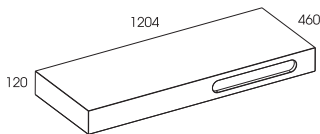

Konsole

Consoles

ELITStone

ElitStone to marka blatów i konsol zaprojektowanych konkretnie dla firmy Elita. Te wyjątkowe komponenty powstały w wyniku przetwarzania naturalnego surowca, jakim jest kamień. Właściwości kamienia pozwalają przygotować blaty i konsole, które są odporne na zarysowania, działanie wody i pary, a także wysokich nacisków. Ze względu na swoją trwałość idealnie sprawdzają się nie tylko w domu, ale także w pomieszczeniach użyteczności publicznej.

ElitStone is a brand of worktops and consoles designed specifically for the Elita company. These unique components were created as a result of processing natural raw material which is stone. The properties of the stone allow you to prepare worktops and consoles that are resistant to scratches, water and steam, as well as high pressure. Due to their durability, they are perfect to only at home but also in public spaces.

elementy kolekcji

elements of the collection

konsola 120
console 120

index	cena / price
167487 calacatta white matt	2295,00 / 2822,85
167489 marquina black matt	2295,00 / 2822,85

konsola 140
console 140