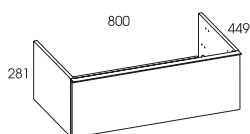

komoda 80 1S
base unit 80 1DR

index	cena / price
167091 white	659,00 / 810,57
167604 white matt	659,00 / 810,57
167605 stone matt	659,00 / 810,57
167092 anthracite	659,00 / 810,57