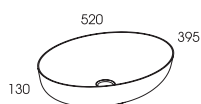

umywalka ceramiczna Rika 52
ceramic washbasin Rika 52

index	cena / price
145056 white	379,00 / 466,17
145002 stone matt	579,00 / 712,17
145003 light grey matt	579,00 / 712,17
145004 anthracite matt	579,00 / 712,17
145001 black matt	579,00 / 712,17