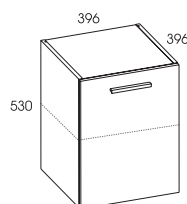

kontener 40 1D
container 40 1D

drzwiczki uniwersalne / universal door

index	cena / price
166719 white	279,00 / 343,17
166777 anthracite	309,00 / 380,07
167653 black	309,00 / 380,07