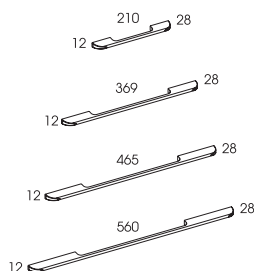

uchwyty metalowe chrom kpl. (2 szt.)
metal chrome handles set (2 pieces)

do słupka 30 cm / for column 30 cm

do szafki 60 cm / for unit 60 cm

do szafki 80 cm / for unit 80 cm

do szafki 100 cm / for unit 100 cm

cm	index	cena / price
21	167196 chrom	38,00 / 46,74
36,9	167197 chrom	58,00 / 71,34
46,5	167198 chrom	78,00 / 95,94
56	167199 chrom	93,00 / 114,39