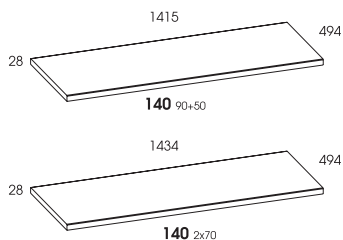

pozostałe umywalki nablatowe na stronie 142-144 / others countertop washbasins on page 142-144

Lofty

blaty 70, 90, 100, 120, 140, 190 worktops 70, 90, 100, 120, 140, 190

□ biały / white

cm	index	cena / price
70	167034	289,00 / 355,47
90	167035	329,00 / 404,67
100	167690	389,00 / 478,47
120	167036	469,00 / 576,87
140 ₉₀₊₅₀	167037	679,00 / 835,17
140 _{2x70}	167691	679,00 / 835,17
190	167038	739,00 / 908,97

■ dąb classic / classic oak

cm	index	cena / price
70	167040	299,00 / 367,77
90	167041	339,00 / 416,97
100	167692	399,00 / 490,77
120	167042	479,00 / 589,17
140 ₉₀₊₅₀	167043	689,00 / 847,47
140 _{2x70}	167693	689,00 / 847,47
190	167044	749,00 / 921,27