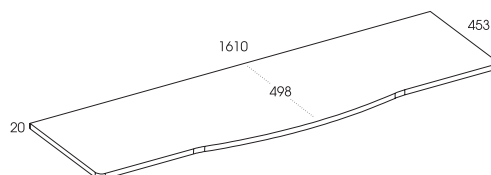

Blaty łazienkowe

Countertops

blat 81, 121, 161
worktop 81, 121, 161

☒ **marmur biały calacatta / white marble calacatta**

cm	index	cena / price
81	167798	1049,00 / 1290,27
121	167799	1309,00 / 1610,07
161	167800	1619,00 / 1991,37

informacja / information

dedykowane wyłącznie do kolekcji Rolly
dedicated only to collection Rolly

Blaty klasyczne

Classic Countertops

Blaty produkowane są w oparciu o technologię prasowania próżniowego. Bazę dla produktu stanowi specjalnej jakości płyta MDF, której powierzchnia wykończona jest folią polimerową. Dzięki temu blaty odporne są na zaplamienia oraz łatwe w utrzymaniu czystości.

Countertops are made using a vacuum pressing technology. The base material for our countertops is a special quality MDF with a polymer film surface finish. This ensures they are resistant to stains and easy to keep clean.