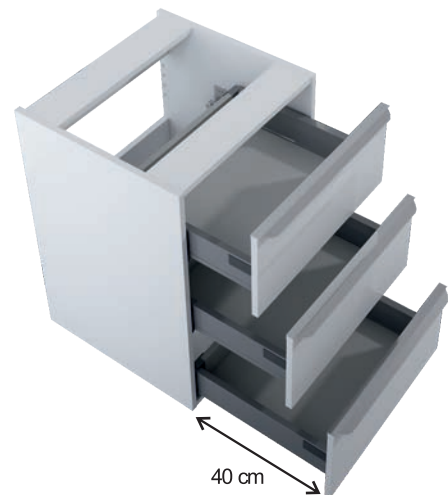

metalowe boki szuflad z systemem Soft-Close zapewniają ciche i łagodne zamykanie
The metal side walls for drawers with the Soft-Close system ensure quiet and gentle closing.