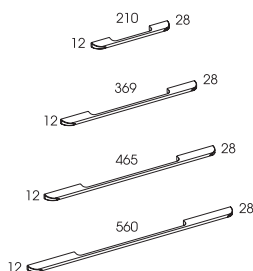

uchwyty metalowe czarne kpl. (2 szt.)
metal black handles set (2 pieces)

cm	index	cena / price
21	167176 black	38,00 / 46,74
36,9	167177 black	58,00 / 71,34
46,5	167175 black	78,00 / 95,94
56	167178 black	93,00 / 114,39

informacja / information

Kolekcja dostępna jest w trzech kolorach, do każdego z nich dopasowane są metalowe uchwyty. Szafki w kolorze black i white standardowo wyposażone są w uchwyty chromowane. Do mebli w kolorze piemonte dołączone są uchwyty czarne. Starając się zaradzić dylematom naszych klientów oferujemy możliwość indywidualnego dobrania uchwytów według własnych upodobań estetycznych. Obok, ceny i opisy poszczególnych uchwytów.

This collection is available in three colours, with matching metal brackets. The black and white cabinets are equipped with chrome handles as standard. Piemonte furniture has brackets in black. To help solve styling dilemmas, we offer an individual choice of brackets to suit your aesthetic needs. Prices and descriptions of the bracket versions are shown next to the items.