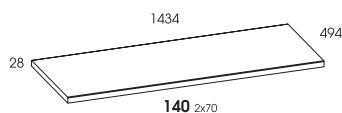

□ biały / white

■ dąb classic / classic oak

informacja / information

cm	index	cena / price
60	166890	219,00 / 269,37
70	166891	279,00 / 343,17
80	166892	299,00 / 367,77
90	166893	319,00 / 392,37
100	166894	379,00 / 466,17
120	166895	459,00 / 564,57
140	167046	669,00 / 822,87
160	166896	689,00 / 847,47

cm	index	cena / price
60	166897	229,00 / 281,67
70	166898	289,00 / 355,47
80	166899	309,00 / 380,07
90	166900	329,00 / 404,67
100	166901	389,00 / 478,47
120	166902	469,00 / 576,87
140	167047	679,00 / 835,17
160	166904	699,00 / 859,77

głębokość blatów 460 mm

worktop depths 460 mm

blaty 70, 90, 100, 120, 140, 190
worktops 70, 90, 100, 120, 140, 190