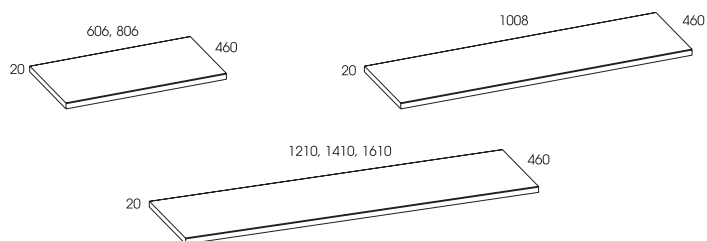

cm	index	cena / price
60	166897	229,00 / 281,67
80	166899	309,00 / 380,07
100	166901	389,00 / 478,47
120	166902	469,00 / 576,87
140	167047	679,00 / 835,17
160	166904	699,00 / 859,77

Look

blaty 60, 80, 100, 120, 140, 160
worktops 60, 80, 100 120, 140, 160