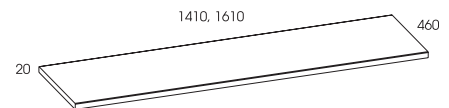

Blaty łazienkowe Countertops

ELITStone

ElitStone to marka blatów i konsol zaprojektowanych konkretnie dla firmy Elita. Te wyjątkowe komponenty powstały w wyniku przetwarzania naturalnego surowca, jakim jest kamień. Właściwości kamienia pozwalają przygotować blaty i konsole, które są odporne na zarysowania, działanie wody i pary, a także wysokich nacisków. Ze względu na swoją trwałość idealnie sprawdzają się nie tylko w domu, ale także w pomieszczeniach użyteczności publicznej.

ElitStone is a brand of worktops and consoles designed specifically for the Elita company. These unique components were created as a result of processing natural raw material which is stone. The properties of the stone allow you to prepare worktops and consoles that are resistant to scratches, water and steam, as well as high pressure. Due to their durability, they are perfect to only at home but also in public spaces.

blaty 60, 80, 100, 120, 140, 160
worktops 60, 80, 100 120, 140, 160

☑ marmur biały calacatta / white marble calacatta

cm	index	cena / price
60	167400	879,00 / 1081,17
80	167401	969,00 / 1191,87
100	167402	1179,00 / 1450,17
120	167403	1239,00 / 1523,97
140	167404	1359,00 / 1671,57
160	167405	1489,00 / 1831,47

☑ marmur czarny marquina / black marble marquina

cm	index	cena / price
60	167480	879,00 / 1081,17
80	167481	969,00 / 1191,87
100	167482	1179,00 / 1450,17
120	167483	1239,00 / 1523,97
140	167484	1359,00 / 1671,57
160	167485	1489,00 / 1831,47

informacja / information

dedykowane wyłącznie do kolekcji Look
dedicated only to collection Look