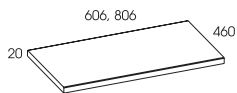

Blaty łazienkowe Countertops

ELITStone

ElitStone to marka blatów i konsol zaprojektowanych konkretnie dla firmy Elita. Te wyjątkowe komponenty powstały w wyniku przetwarzania naturalnego surowca, jakim jest kamień. Właściwości kamienia pozwalają przygotować blaty i konsole, które są odporne na zarysowania, działanie wody i pary, a także wysokich nacisków. Ze względu na swoją trwałość idealnie sprawdzają się nie tylko w domu, ale także w pomieszczeniach użyteczności publicznej.

ElitStone is a brand of worktops and consoles designed specifically for the Elita company. These unique components were created as a result of processing natural raw material which is stone. The properties of the stone allow you to prepare worktops and consoles that are resistant to scratches, water and steam, as well as high pressure. Due to their durability, they are perfect to only at home but also in public spaces.

blaty 60, 80, 100, 120, 140, 160
worktops 60, 80, 100 120, 140, 160

☑ marmur biały calacatta / white marble calacatta

cm	index	cena / price
60	167400	879,00 / 1081,17
80	167401	969,00 / 1191,87
100	167402	1179,00 / 1450,17
120	167403	1239,00 / 1523,97
140	167404	1359,00 / 1671,57
160	167405	1489,00 / 1831,47

☑ marmur czarny marquina / black marble marquina

cm	index	cena / price
60	167480	879,00 / 1081,17
80	167481	969,00 / 1191,87
100	167482	1179,00 / 1450,17
120	167483	1239,00 / 1523,97
140	167484	1359,00 / 1671,57
160	167485	1489,00 / 1831,47

informacja / information

dedykowane wyłącznie do kolekcji Look
dedicated only to collection Look