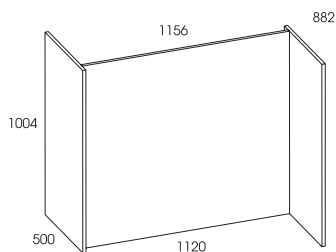

ekspozytor samodzielny / Individual display

Ekspozytory

Displays

ekspozytor salon 4you
small 4you display