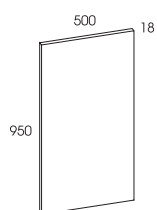

element ekspozytora / display element

ekspozytor WC
WC display