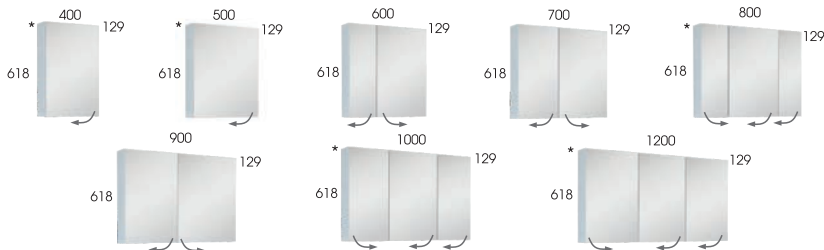

wiszące z lustrami 40, 50, 60, 70, 80, 90, 100, 120
cupboards 40, 50, 60, 70, 80, 90, 100, 120

cm	index	cena / price	biały / white	cm	index	cena / price
40	904505	219,00 / 269,37		80	904509	389,00 / 478,47
50	904506	239,00 / 293,97		90	904510	389,00 / 478,47
60	904507	309,00 / 380,07		100	904511	429,00 / 527,67
70	904508	329,00 / 404,67		120	904512	459,00 / 564,57

* - drzwiczki uniwersalne / universal door