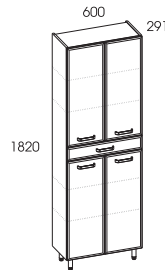

stupek 60 4D 1S
column 60 4D 1DR

index	cena / price
165420	769,00 / 945,87