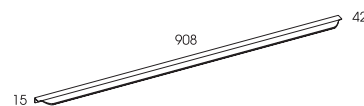

uchwyty 90 /1szt./ handles 90 /1pcs./

index	cena / price
167580 black	105,00 / 129,15
167743 gold	105,00 / 129,15