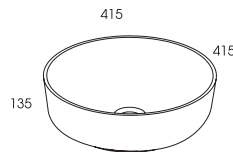

umywalka ceramiczna Lorca 42
ceramic washbasin Lorca 42

index	cena / price
145048 white	359,00 / 441,57