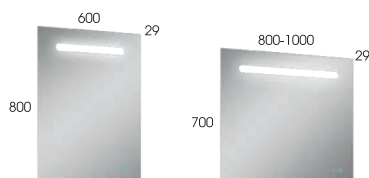

lustro LED Lina 60, 80, 100
mirror LED Lina 60, 80, 100

cm	index	cena / price
60	166764	699,00 / 859,77
80	166765	799,00 / 982,77
100	167641	1099,00 / 1351,77

2x gniazdo USB, podgrzewana tafła lustra, włącznik światła,
IP 44, barwa neutralna 5700K
2x USB port, heated mirror, light switch,
IP 44, colour neutral 5700K