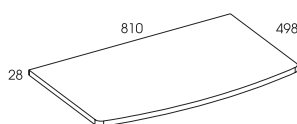

□ biały / white

■ dąb classic / classic oak

informacja / information

cm	index	cena / price
70	167034	289,00 / 355,47
90	167035	329,00 / 404,67
100	167690	389,00 / 478,47
120	167036	469,00 / 576,87
140 90+50	167037	679,00 / 835,17
140 2x70	167691	679,00 / 835,17
190	167038	739,00 / 908,97

cm	index	cena / price
70	167040	299,00 / 367,77
90	167041	339,00 / 416,97
100	167692	399,00 / 490,77
120	167042	479,00 / 589,17
140 90+50	167043	689,00 / 847,47
140 2x70	167693	689,00 / 847,47
190	167044	749,00 / 921,27

głębokość blatów 494 mm

worktop depths 494 mm

blat 81, 121, 161
worktop 81, 121, 161