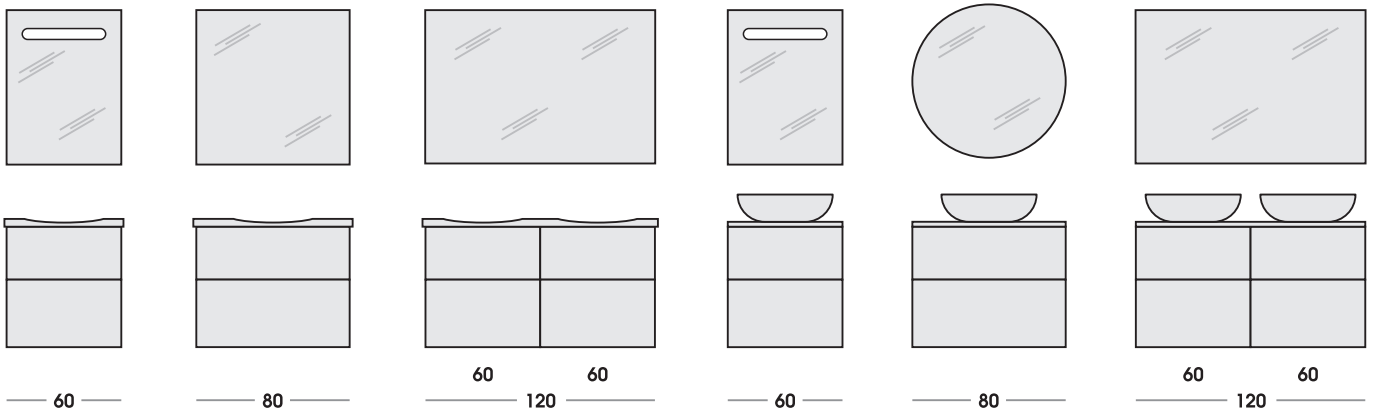

przykłady konfiguracji configuration examples