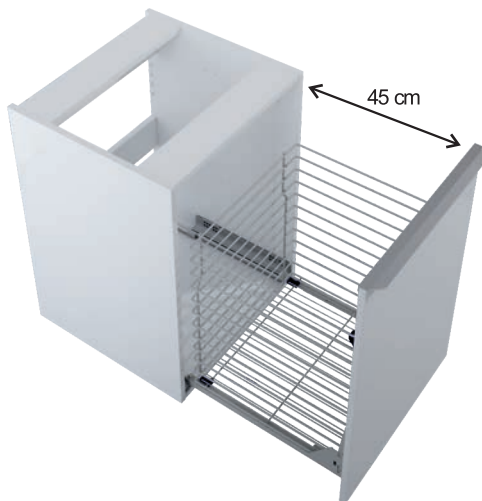

Lofty

Lofty

Lofty

Lofty

Lofty

cechy kolekcji
features of collection

Lofty

- front i korpus wykonany z płyty 16 mm laminowanej,
- szuflady pełen wysuw, cichy samodomykacz,
- zawiasy cichy domyk,
- uchwyty metalowe, chrom połysk - możliwość dokupienia uchwytów w kolorach czarnym i złotym,
- kolor: biały, light grey lakierowany na wysoki połysk,