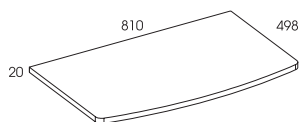

Blaty łazienkowe

Countertops

blat 81, 121, 161
worktop 81, 121, 161

☒ **marmur biały calacatta / white marble calacatta**

cm	index	cena / price
81	167798	1049,00 / 1290,27
121	167799	1309,00 / 1610,07
161	167800	1619,00 / 1991,37

informacja / information

dedykowane wyłącznie do kolekcji Rolly
dedicated only to collection Rolly

Blaty klasyczne

Classic Countertops

Blaty produkowane są w oparciu o technologię prasowania próżniowego. Bazę dla produktu stanowi specjalnej jakości płyta MDF, której powierzchnia wykończona jest folią polimerową. Dzięki temu blaty odporne są na zaplamienia oraz łatwe w utrzymaniu czystości.

Countertops are made using a vacuum pressing technology. The base material for our countertops is a special quality MDF with a polymer film surface finish. This ensures they are resistant to stains and easy to keep clean.