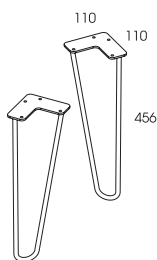

nogi metalowe kpl. (2 szt.)
legs made of metal set (2 pieces)

cm	index	cena / price
h-46	166936	109,00 / 134,07