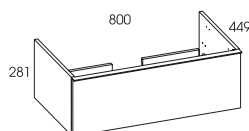

szafka 80 1S
unit 80 1DR

index	cena / price
167079 white	649,00 / 798,27
167594 white matt	649,00 / 798,27
167595 stone matt	649,00 / 798,27
167080 anthracite	649,00 / 798,27