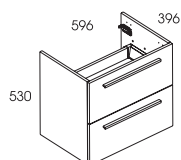

Kwadro Plus

komoda 60 2S
base unit 60 2DR

index	cena / price
166715 white	680,00 / 836,40
166773 anthracite	710,00 / 873,30
167650 black	710,00 / 873,30