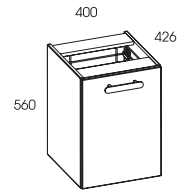

drzwiczki uniwersalne / universal door

index	cena / price
167713 white	859,00 / 1056,57

umywalka ceramiczna Artu 80
ceramic washbasin Artu 80