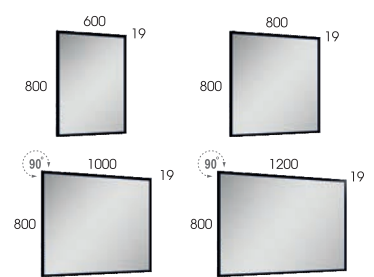

Iustro rama 19 mm Black 60, 80, 100, 120
mirror - frame 19 mm Black 60, 80, 100, 120

uniwersalne / universal

cm	index	cena / price
60	167581	275,00 / 338,25
80	167582	325,00 / 399,75
100	167583	375,00 / 461,25
120	167584	425,00 / 522,75