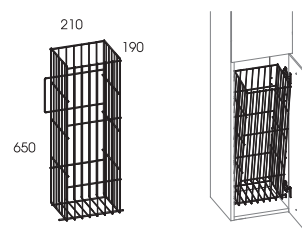

kosz uniwersalny 30
universal basket 30

index	cena / price
165450 chrom	92,00 / 113,16