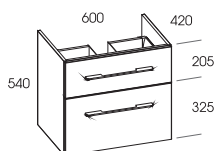

Barcelona

szafka 60 2S
unit 60 2DR

index	cena / price
164343 white	819,00 / 1007,37
164348 black	819,00 / 1007,37
164815 piemonte	819,00 / 1007,37