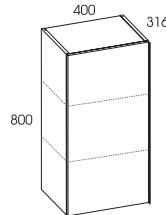

szafka wisząca 40 1D 31,6
top unit 40 1D 31,6

drzwiczki uniwersalne / universal door

index	cena / price
167012 white	499,00 / 613,77
167614 white matt	499,00 / 613,77
167615 stone matt	499,00 / 613,77
167013 anthracite	499,00 / 613,77

uchwyty 40 /1szt./
handles 40 /1pcs./

index	cena / price
167576 black	49,00 / 60,27
167737 gold	49,00 / 60,27

uchwyty 60 /1szt./
handles 60 /1pcs./

index	cena / price
167515 black	75,00 / 92,25
167738 gold	75,00 / 92,25