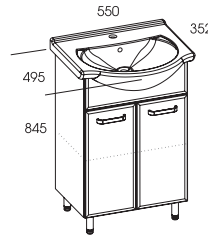

set 55 2D
set 55 2D