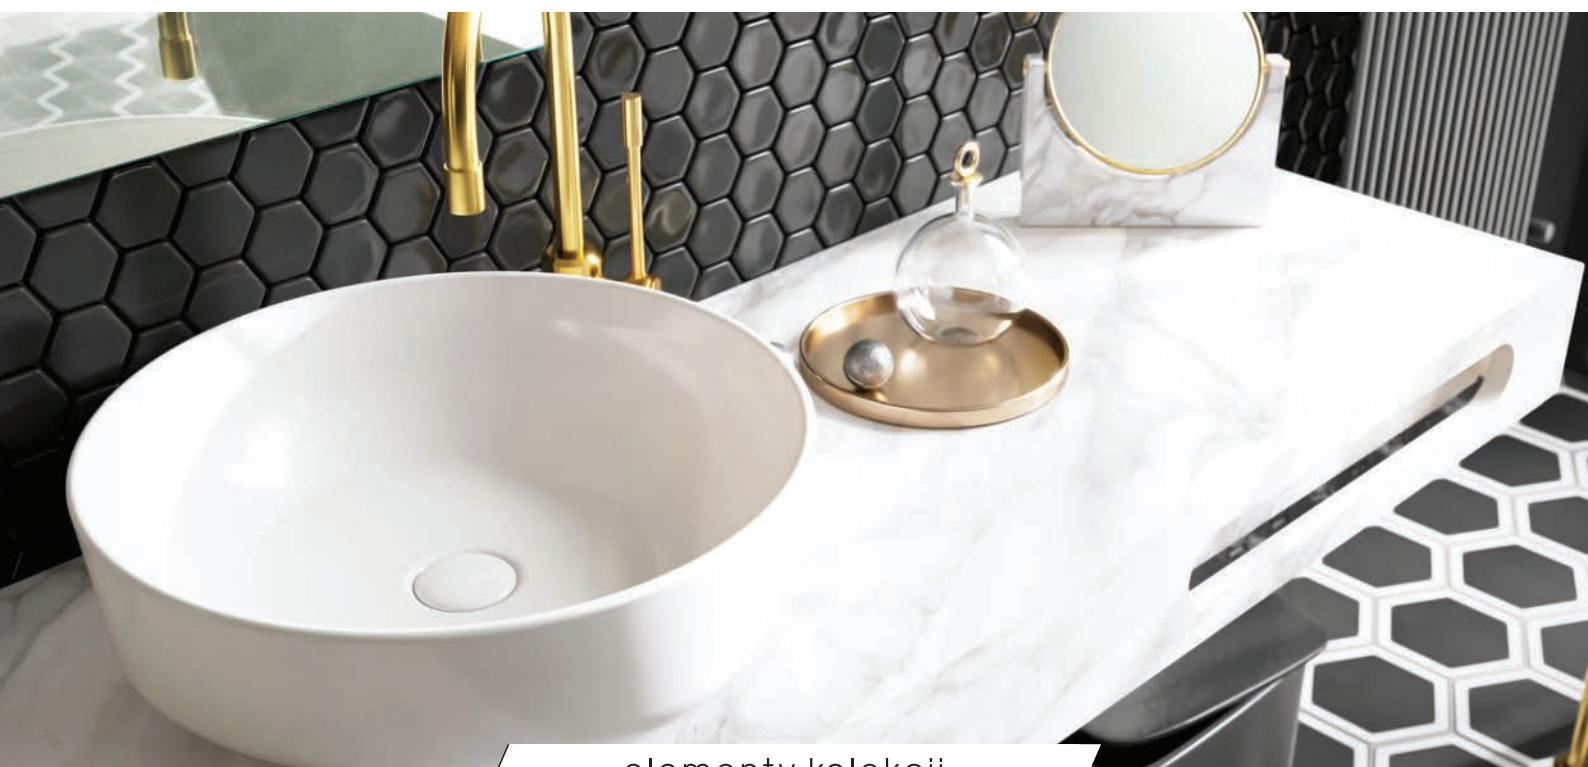

Konsole

Consoles

elementy kolekcji
elements of the collection