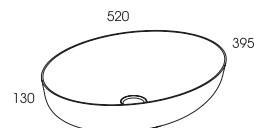

umywalka ceramiczna Rika 52
ceramic washbasin Rika 52

index	cena / price
145056 white	379,00 / 466,17

pozostałe umywalki nabiłtowe na stronie 142-144 / others countertop washbasins on page 142-144