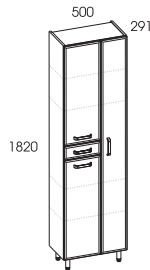

stupek 50 3D 1S
column 50 3D 1DR

index	cena / price
165419	709,00 / 872,07