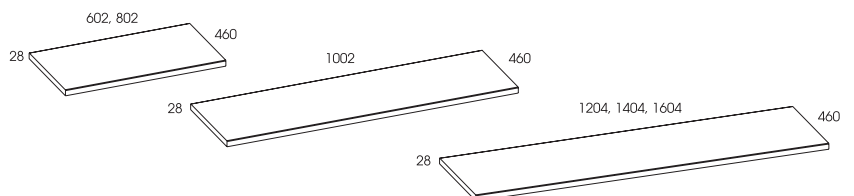

drzwiczki uniwersalne / universal door

index	cena / price
166889 white	709,00 / 872,07

blaty 60, 80, 100, 120 / worktops 60, 80, 100 120,

■ biały / white

cm	index	cena / price
60	166890	219,00 / 269,37
80	166892	299,00 / 367,77
100	166894	379,00 / 466,17
120	166895	459,00 / 564,57