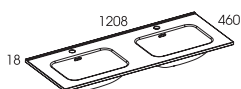

umywalka ceramiczna Skappa
ceramic washbasin Skappa

cm	index	cena / price
60	145830	319,00 / 392,37
90	145845	485,00 / 596,55
120 Duo	145875	809,00 / 995,07