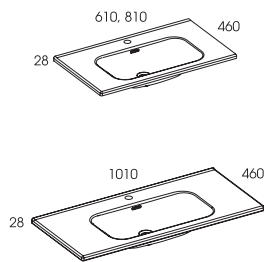

umywalka ceramiczna Piazza
ceramic washbasin Piazza

cm	index	cena / price
60	145710	409,00 / 503,07
80	145720	509,00 / 626,07
100	145730	659,00 / 810,57