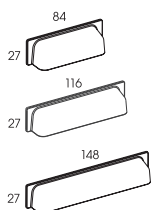

uchwyty metalowe kpl. (2 szt.)
metal handles set (2 pieces)