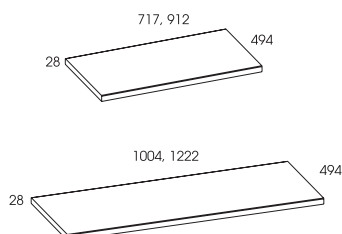

Moody

blaty 70, 90, 100, 120, 140, 190 worktops 70, 90, 100, 120, 140, 190

□ biały / white

cm	index	cena / price
70	167034	289,00 / 355,47
90	167035	329,00 / 404,67
100	167690	389,00 / 478,47
120	167036	469,00 / 576,87
140₉₀₊₅₀	167037	679,00 / 835,17
140_{2x70}	167691	679,00 / 835,17
190	167038	739,00 / 908,97