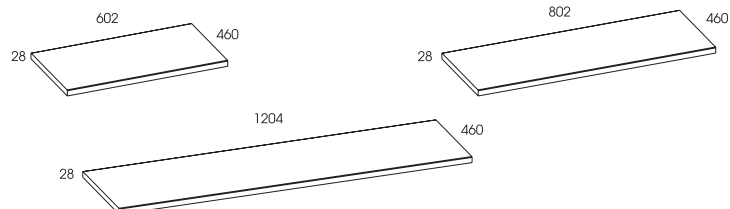

Ambio New

szafka 60 2S
unit 60 2DR

index	cena / price
166701 white	1040,00 / 1279,20

szafka 80 2S
unit 80 2DR

index	cena / price
166704 white	1199,00 / 1474,77

umywalka ceramiczna Rika 52
ceramic washbasin Rika 52

index	cena / price
145056 white	379,00 / 466,17

pozostałe umywalki nabiłtowe na stronie 142-144 / others countertop washbasins on page 142-144

cm	index	cena / price
60	145830	319,00 / 392,37
80	145840	400,00 / 492,00
120 Duo	145875	809,00 / 995,07

cm	index	cena / price
60	145710	409,00 / 503,07
80	145720	509,00 / 626,07
120 Duo	145750	900,00 / 1107,00

cm	index	cena / price
60	145805	409,00 / 503,07
80	145810	509,00 / 626,07
120 Duo	145825	900,00 / 1107,00

blaty 60, 80, 120
worktops 60, 80, 120

□ biały / white

cm	index	cena / price
60	166890	219,00 / 269,37
80	166892	299,00 / 367,77
120	166895	459,00 / 564,57

■ dqb classic / classic oak

cm	index	cena / price
60	166897	229,00 / 281,67
80	166899	309,00 / 380,07
120	166902	469,00 / 576,87