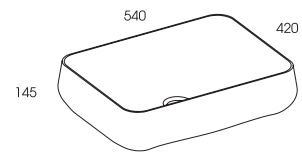

umywalka ceramiczna Bivio 54
ceramic washbasin Bivio 54

index	cena / price
145038 white	379,00 / 466,17

pozostałe umywalki nabiłowe na stronie 142-144 / others countertop washbasins on page 142-144