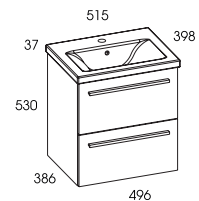

set 50 2S
set 50 2DR

index	cena / price
166947 white	940,00 / 1156,20
166948 anthracite	970,00 / 1193,10
167649 black	970,00 / 1193,10