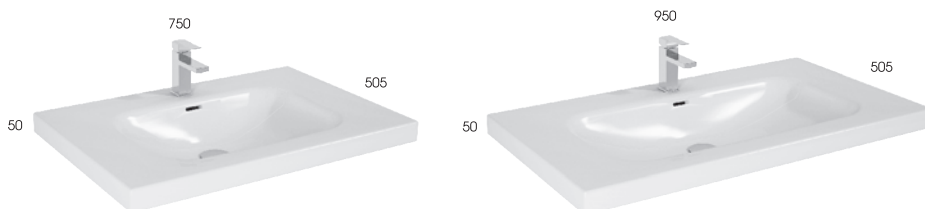

meblowe

Washbasins

umywalka ceramiczna Iwa / ceramic washbasin Iwa

cm	index	cena / price	strona / page
70	145370	629,00 / 773,67	12 20
90	145300	729,00 / 896,67