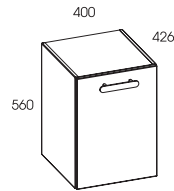

80

40

161

Rolly

szafka 80 2S
unit 80 2DR

index	cena / price
167711 white	1599,00 / 1966,77

komoda 40 1D
base unit 40 1D

drzwiczki uniwersalne / universal door