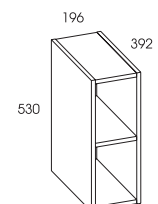

moduł 20 Duo
module 20 Duo

index	cena / price
166717 white	149,00 / 183,27
166775 anthracite	149,00 / 183,27