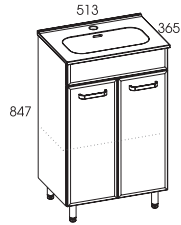

set 50 2D
set 50 2D