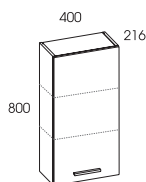

wisząca 40 1D 21,6
top unit 40 1D 21,6

drzwiczki uniwersalne / universal door

index	cena / price
166722 white	299,00 / 367,77
166780 anthracite	309,00 / 380,07
166656 black	309,00 / 380,07