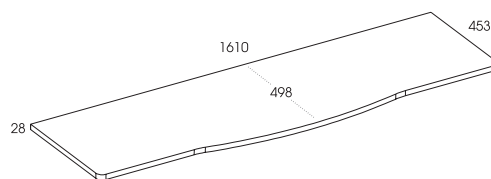

□ biały / white

■ dąb classic / classic oak

informacja / information

cm	index	cena / price
70	167034	289,00 / 355,47
90	167035	329,00 / 404,67
100	167690	389,00 / 478,47
120	167036	469,00 / 576,87
140 90+50	167037	679,00 / 835,17
140 2x70	167691	679,00 / 835,17
190	167038	739,00 / 908,97

cm	index	cena / price
70	167040	299,00 / 367,77
90	167041	339,00 / 416,97
100	167692	399,00 / 490,77
120	167042	479,00 / 589,17
140 90+50	167043	689,00 / 847,47
140 2x70	167693	689,00 / 847,47
190	167044	749,00 / 921,27

głębokość blatów 494 mm

worktop depths 494 mm

blat 81, 121, 161
worktop 81, 121, 161