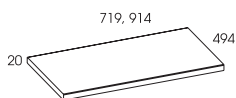

blaty 70, 90, 100, 120, 140, 190
worktops 70, 90, 100, 120, 140, 190

☑ marmur biały calacatta / white marble calacatta

cm	index	cena / price
70	167804	959,00 / 1179,57
90	167474	1079,00 / 1327,17
100	167805	1189,00 / 1462,47
120	167436	1289,00 / 1585,47
140 90+50	167437	1429,00 / 1757,67
140 2x70	167806	1429,00 / 1757,67
190	167475	2059,00 / 2532,57

☑ marmur czarny marquina / black marble marquina

cm	index	cena / price
70	167807	959,00 / 1179,57
90	167476	1079,00 / 1327,17
100	167808	1189,00 / 1462,47
120	167477	1289,00 / 1585,47
140 90+50	167478	1429,00 / 1757,67
140 2x70	167809	1429,00 / 1757,67
190	167479	2059,00 / 2532,57

informacja / information

dedykowane wyłącznie do kolekcji Loft i Moody
dedicated only to collection Loft and Moody