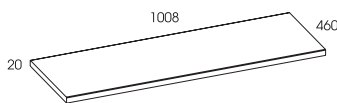

Blaty łazienkowe Countertops

ELITStone

ElitStone to marka blatów i konsol zaprojektowanych konkretnie dla firmy Elita. Te wyjątkowe komponenty powstały w wyniku przetwarzania naturalnego surowca, jakim jest kamień. Właściwości kamienia pozwalają przygotować blaty i konsole, które są odporne na zarysowania, działanie wody i pary, a także wysokich nacisków. Ze względu na swoją trwałość idealnie sprawdzają się nie tylko w domu, ale także w pomieszczeniach użyteczności publicznej.

ElitStone is a brand of worktops and consoles designed specifically for the Elita company. These unique components were created as a result of processing natural raw material which is stone. The properties of the stone allow you to prepare worktops and consoles that are resistant to scratches, water and steam, as well as high pressure. Due to their durability, they are perfect to only at home but also in public spaces.

blaty 60, 80, 100, 120, 140, 160
worktops 60, 80, 100 120, 140, 160

☑ marmur biały calacatta / white marble calacatta

cm	index	cena / price
60	167400	879,00 / 1081,17
80	167401	969,00 / 1191,87
100	167402	1179,00 / 1450,17
120	167403	1239,00 / 1523,97
140	167404	1359,00 / 1671,57
160	167405	1489,00 / 1831,47

☑ marmur czarny marquina / black marble marquina

cm	index	cena / price
60	167480	879,00 / 1081,17
80	167481	969,00 / 1191,87
100	167482	1179,00 / 1450,17
120	167483	1239,00 / 1523,97
140	167484	1359,00 / 1671,57
160	167485	1489,00 / 1831,47

informacja / information

dedykowane wyłącznie do kolekcji Look
dedicated only to collection Look