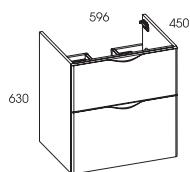

przykłady konfiguracji configuration examples

Ambio New

elementy kolekcji
elements of the collection /

Ambio New

szafka 60 2S
unit 60 2DR

index	cena / price
166701 white	1040,00 / 1279,20

szafka 80 2S
unit 80 2DR