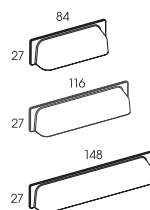

uchwyty metalowe kpl. (2 szt.)
metal handles set (2 pieces)

informacja / information

Szafki standardowo wyposażone w czarne, metalowe uchwyty.
Istnieje możliwość indywidualnego doboru uchwytów.

Cabinets as standard are equipped with black metal handles.
There is a possibility of individual selection of handles.

informacja / information

do kontenera 30 cm / for container 30 cm
do słupka 35 cm / for column 35 cm
do szafek podumywalkowych / for unit

chrom / chrome		
cm	index	cena / price
8,4	167189	42,00 / 51,66
11,6	167190	42,00 / 51,66
14,8	167191	42,00 / 51,66

black / czarny		
cm	index	cena / price
8,4	167192	42,00 / 51,66
11,6	167193	42,00 / 51,66
14,8	167194	42,00 / 51,66