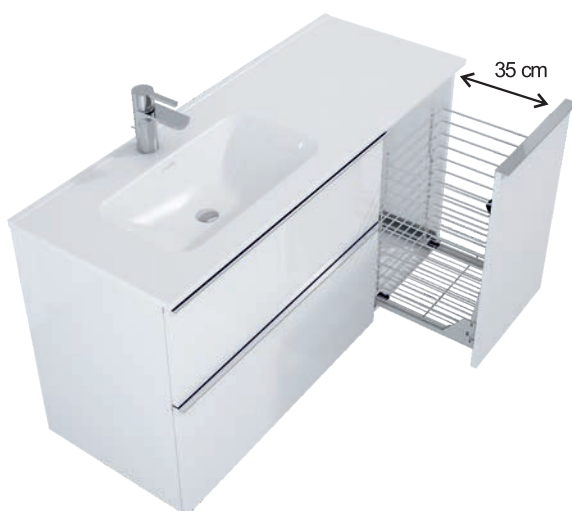

kosz cargo w komodzie 40 posiada wytrzymałe prowadnice o udźwigu do 20 kg z pełnym wysuwem i systemem soft-close
The cargo basket in the 40 set of drawers runs on robust, 20 kg capacity guides, fully retractable and with the Soft-Close system.