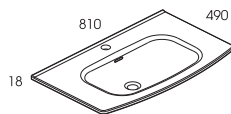

index	cena / price
167712 white	469,00 / 576,87

komoda 40 z koszem cargo
base unit 40 with cargo

drzwiczki uniwersalne / universal door

index	cena / price
167713 white	859,00 / 1056,57

umywalka ceramiczna Artu 80
ceramic washbasin Artu 80