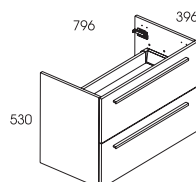

komoda 80 2S
base unit 80 2DR

index	cena / price
166716 white	750,00 / 922,50
166774 anthracite	830,00 / 1020,90
167651 black	830,00 / 1020,90