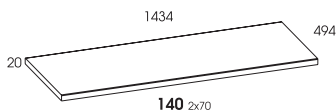

blaty 70, 90, 100, 120, 140, 190
worktops 70, 90, 100, 120, 140, 190

☑ marmur biały calacatta / white marble calacatta

cm	index	cena / price
70	167804	959,00 / 1179,57
90	167474	1079,00 / 1327,17
100	167805	1189,00 / 1462,47
120	167436	1289,00 / 1585,47
140 90+50	167437	1429,00 / 1757,67
140 2x70	167806	1429,00 / 1757,67
190	167475	2059,00 / 2532,57

☑ marmur czarny marquina / black marble marquina

cm	index	cena / price
70	167807	959,00 / 1179,57
90	167476	1079,00 / 1327,17
100	167808	1189,00 / 1462,47
120	167477	1289,00 / 1585,47
140 90+50	167478	1429,00 / 1757,67
140 2x70	167809	1429,00 / 1757,67
190	167479	2059,00 / 2532,57

informacja / information

dedykowane wyłącznie do kolekcji Loft i Moody
dedicated only to collection Loft and Moody