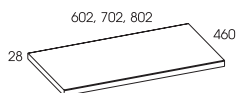

Blaty łazienkowe

Countertops

blaty 60, 70, 80, 90, 100, 120, 140, 160
worktops 60, 70, 80, 90, 100 120, 140, 160