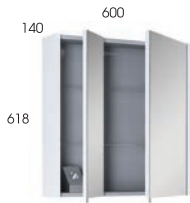

Wiszące z lustrami

Mirror cabinets

wisząca z lustrami New 60 2D
cupboard New 60 2D

index	cena / price
904545T white	435,00 / 535,05