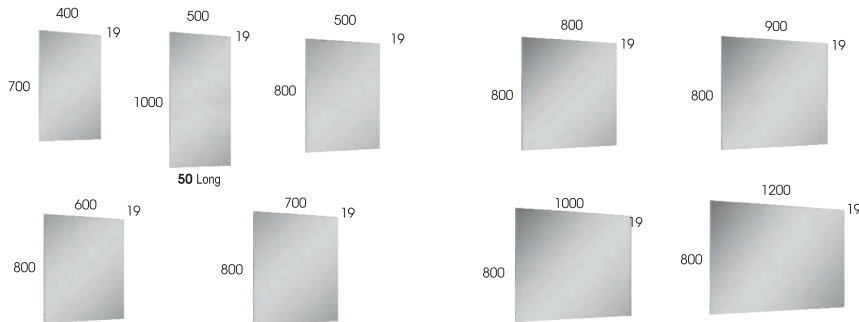

Lustra

Mirrors

Iustro Sote 40, 50, 60, 70, 80, 90, 100, 120
mirror Sote 40, 50, 60, 70, 80, 90, 100, 120

Lustra Sote przystosowane są do montażu kinkietów. Wygodną instalację oświetlenia ułatwiają nawierthy na obrzeżu oraz specjalnie przygotowany otwór w tylnej części lustra na osprzęt elektryczny (transformator).
Mirrors in the Sote range can accommodate spotlights. The spotlights are easily installed in the pre-finished border holes and the electrical equipment holders on the mirrors back (the power adapter).

cm	index	cena / price
40	162947	145,00 / 178,35
50	166451	150,00 / 184,50
50 Long	166685	165,00 / 202,95
60	165800	155,00 / 190,65
70	165801	170,00 / 209,10

cm	index	cena / price
80	165802	185,00 / 227,55
90	165803	200,00 / 246,00
100	165804	225,00 / 276,75
120	165805	250,00 / 307,50