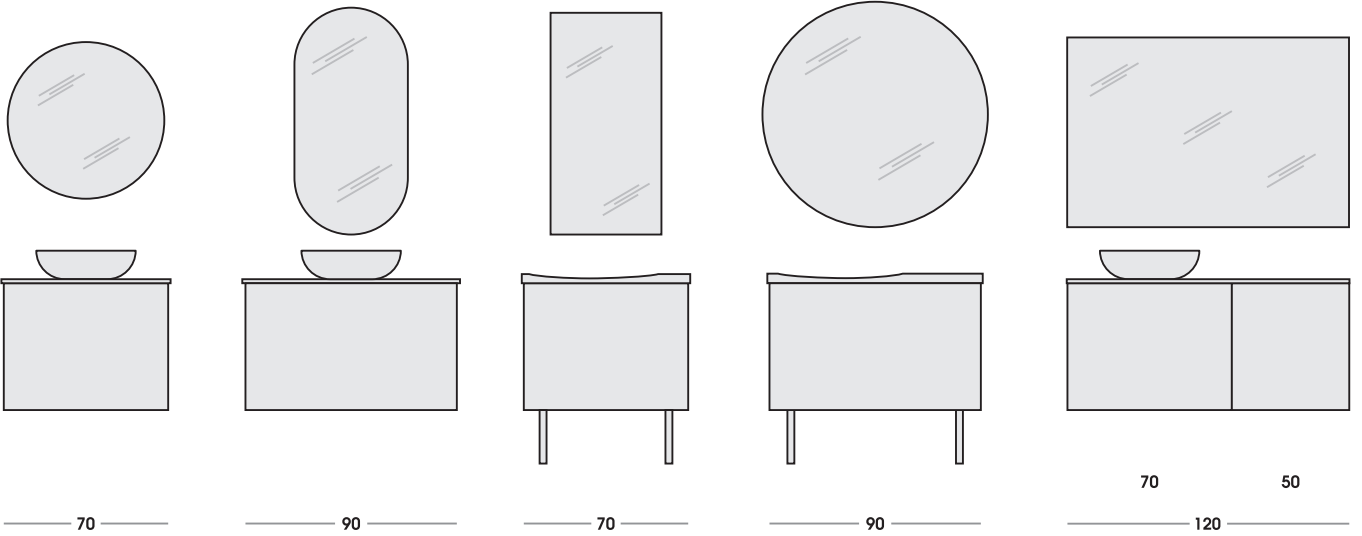

Moody

Moody

szafka 70 1S
unit 70 1DR

nogi opcjonalnie / legs optional

index	cena / price
167684 white	1149,00 / 1413,27
167685 black matt	1149,00 / 1413,27

szafka 90 1S
unit 90 1DR

nogi opcjonalnie / legs optional

index	cena / price
167686 white	1259,00 / 1548,57
167687 black matt	1259,00 / 1548,57

komoda 50 1S
base unit 50 1DR

index	cena / price
167688 white	629,00 / 773,67
167689 black matt	629,00 / 773,67

komoda z koszem 50 1S
base unit with cargo 50 1DR

index	cena / price
167726 white	799,00 / 982,77
167727 black matt	799,00 / 982,77

umywalki ceramiczne Iwa 70, 90
ceramic washbasin Iwa 70, 90

cm	index	cena / price
70	145370	629,00 / 773,67
90	145300	729,00 / 896,67

umywalki konglomeratowe Metis 70, 90
acrylic washbasin Metis 70, 90

cm	index	cena / price
70	145570	549,00 / 675,27
90	145590	659,00 / 810,57

noga /2 szt./
legs /2 pcs./

index	cena / price
167562 chrom	349,00 / 429,27

umywalka ceramiczna Rika 52
ceramic washbasin Rika 52

index	cena / price
145056 white	379,00 / 466,17
145002 stone matt	579,00 / 712,17
145003 light grey matt	579,00 / 712,17
145004 anthracite matt	579,00 / 712,17
145001 black matt	579,00 / 712,17

umywalka ceramiczna Nomia 50
ceramic washbasin Nomia 50

index	cena / price
145042 white	379,00 / 466,17
145292 stone matt	579,00 / 712,17
145087 light grey matt	579,00 / 712,17
145294 anthracite matt	579,00 / 712,17
145291 black matt	579,00 / 712,17

pozostałe umywalki nablátowe na stronie 142-144 / others countertop washbasins on page 142-144