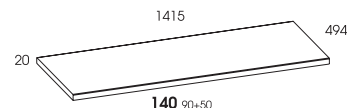

blaty 70, 90, 100, 120, 140, 190
worktops 70, 90, 100, 120, 140, 190

☑ marmur biały calacatta / white marble calacatta

cm	index	cena / price
70	167804	959,00 / 1179,57
90	167474	1079,00 / 1327,17
100	167805	1189,00 / 1462,47
120	167436	1289,00 / 1585,47
140 90+50	167437	1429,00 / 1757,67
140 2x70	167806	1429,00 / 1757,67
190	167475	2059,00 / 2532,57

☑ marmur czarny marquina / black marble marquina

cm	index	cena / price
70	167807	959,00 / 1179,57
90	167476	1079,00 / 1327,17
100	167808	1189,00 / 1462,47
120	167477	1289,00 / 1585,47
140 90+50	167478	1429,00 / 1757,67
140 2x70	167809	1429,00 / 1757,67
190	167479	2059,00 / 2532,57

informacja / information

dedykowane wyłącznie do kolekcji Loft i Moody
dedicated only to collection Loft and Moody