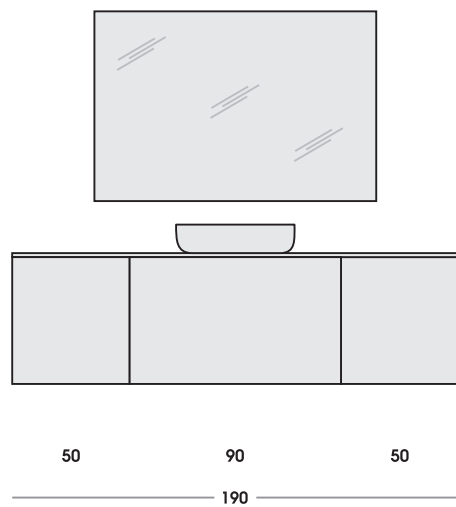

Moody

Moody

szafka 70 1S
unit 70 1DR

nogi opcjonalnie / legs optional

index	cena / price
167684 white	1149,00 / 1413,27
167685 black matt	1149,00 / 1413,27

szafka 90 1S
unit 90 1DR

nogi opcjonalnie / legs optional

index	cena / price
167686 white	1259,00 / 1548,57
167687 black matt	1259,00 / 1548,57

komoda 50 1S
base unit 50 1DR

index	cena / price
167688 white	629,00 / 773,67
167689 black matt	629,00 / 773,67

komoda z koszem 50 1S
base unit with cargo 50 1DR

index	cena / price
167726 white	799,00 / 982,77
167727 black matt	799,00 / 982,77

umywalki ceramiczne Iwa 70, 90
ceramic washbasin Iwa 70, 90

cm	index	cena / price
70	145370	629,00 / 773,67
90	145300	729,00 / 896,67

umywalki konglomeratowe Metis 70, 90
acrylic washbasin Metis 70, 90

cm	index	cena / price
70	145570	549,00 / 675,27
90	145590	659,00 / 810,57

noga /2 szt./
legs /2 pcs./

index	cena / price
167562 chrom	349,00 / 429,27

umywalka ceramiczna Rika 52
ceramic washbasin Rika 52

index	cena / price
145056 white	379,00 / 466,17
145002 stone matt	579,00 / 712,17
145003 light grey matt	579,00 / 712,17
145004 anthracite matt	579,00 / 712,17
145001 black matt	579,00 / 712,17

umywalka ceramiczna Nomia 50
ceramic washbasin Nomia 50

index	cena / price
145042 white	379,00 / 466,17
145292 stone matt	579,00 / 712,17
145087 light grey matt	579,00 / 712,17
145294 anthracite matt	579,00 / 712,17
145291 black matt	579,00 / 712,17

pozostałe umywalki nablátowe na stronie 142-144 / others countertop washbasins on page 142-144