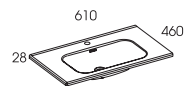

umywalka ceramiczna Piazza
ceramic washbasin Piazza

cm	index	cena / price
60	145710	409,00 / 503,07
120 Duo	145750	900,00 / 1107,00