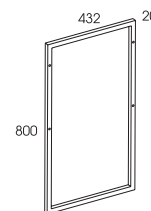

stelaż podszafkowy 80 z półką szklaną
under-cupboard cabinet 80 with a glass shelf

index	cena / price
167666 black	649,00 / 798,27

stelaż boczny
frame side

index	cena / price
167667 black	199,00 / 244,77