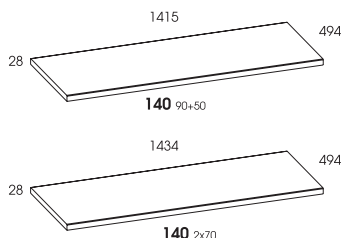

■ dąb classic / classic oak

cm	index	cena / price
70	167040	299,00 / 367,77
90	167041	339,00 / 416,97
100	167692	399,00 / 490,77
120	167042	479,00 / 589,17
140 ₉₀₊₅₀	167043	689,00 / 847,47
140 _{2x70}	167693	689,00 / 847,47
190	167044	749,00 / 921,27