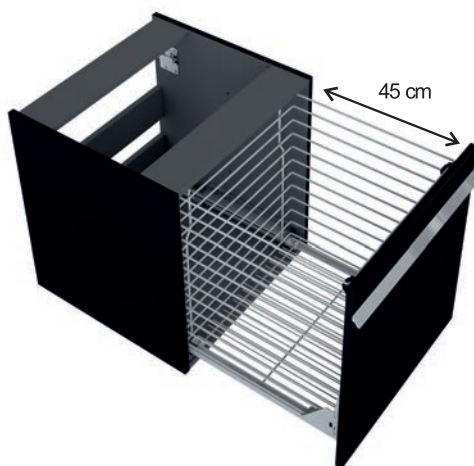

uchwyty 90 /1szt./ handles 90 /1pcs./

index	cena / price
167580 black	105,00 / 129,15
167743 gold	105,00 / 129,15

Moody

Moody

Moody

cechy kolekcji
features of collection

Moody

- front i korpus wykonany z płyty 16 mm laminowanej,
- szuflady pełen wysuw, cichy samodomykacz,
- uchwyty metalowe, chrom połysk
- nogi metalowe, chrom połysk
- kolor: biały lakierowany na wysoki połysk, czarny matowy

- front and corp made of 16 mm melamine chipboard
- drawers full slide out, Soft-Close system
- handles made of metal chrome colour
- legs made of metal, chrome colour
- colour high gloss lacquered white, black matt