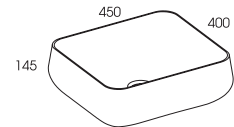

umywalka ceramiczna Etno 45
ceramic washbasin Etno 45

index	cena / price
145039 white	359,00 / 441,57

pozostałe umywalki nabiłowe na stronie 142-144 / others countertop washbasins on page 142-144