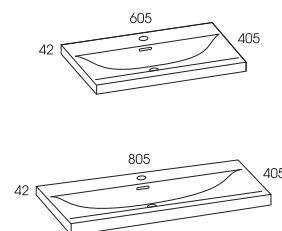

umywalki ceramiczne Milos
ceramic washbasins Milos

cm	index	cena / price
60	155760	360,00 / 442,80
80	155780	410,00 / 504,30