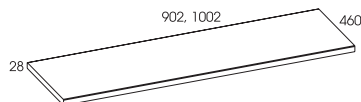

Blaty łazienkowe

Countertops

blaty 60, 70, 80, 90, 100, 120, 140, 160
worktops 60, 70, 80, 90, 100 120, 140, 160