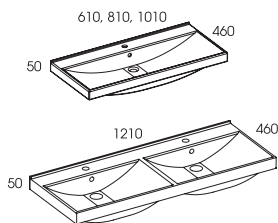

umywalka ceramiczna Maxxi ceramic washbasin Maxxi

cm	index	cena / price
60	145805	409,00 / 503,07
80	145810	509,00 / 626,07
100	145815	659,00 / 810,57
120 Duo	145825	900,00 / 1107,00