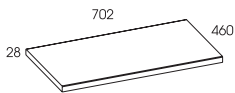

blaty 70, 90, 120, 140
worktops 70, 90, 120, 140

□ biały / white

cm	index	cena / price
70	166891	279,00 / 343,17
90	166893	319,00 / 392,37
120	166895	459,00 / 564,57
140	167046	669,00 / 822,87

■ dqb classic / classic oak