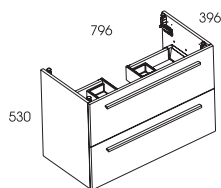

szafka 80 2S
unit 80 2DR

index	cena / price
166713 white	750,00 / 922,50
166771 anthracite	830,00 / 1020,90
167647 black	830,00 / 1020,90