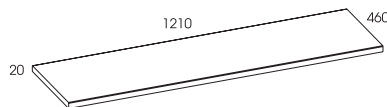

Blaty łazienkowe Countertops

ELITStone

ElitStone to marka blatów i konsol zaprojektowanych konkretnie dla firmy Elita. Te wyjątkowe komponenty powstały w wyniku przetwarzania naturalnego surowca, jakim jest kamień. Właściwości kamienia pozwalają przygotować blaty i konsole, które są odporne na zarysowania, działanie wody i pary, a także wysokich nacisków. Ze względu na swoją trwałość idealnie sprawdzają się nie tylko w domu, ale także w pomieszczeniach użyteczności publicznej.

ElitStone is a brand of worktops and consoles designed specifically for the Elita company. These unique components were created as a result of processing natural raw material which is stone. The properties of the stone allow you to prepare worktops and consoles that are resistant to scratches, water and steam, as well as high pressure. Due to their durability, they are perfect to only at home but also in public spaces.

blaty 60, 80, 100, 120, 140, 160
worktops 60, 80, 100 120, 140, 160

☑ marmur biały calacatta / white marble calacatta

cm	index	cena / price
60	167400	879,00 / 1081,17
80	167401	969,00 / 1191,87
100	167402	1179,00 / 1450,17
120	167403	1239,00 / 1523,97
140	167404	1359,00 / 1671,57
160	167405	1489,00 / 1831,47

☑ marmur czarny marquina / black marble marquina

cm	index	cena / price
60	167480	879,00 / 1081,17
80	167481	969,00 / 1191,87
100	167482	1179,00 / 1450,17
120	167483	1239,00 / 1523,97
140	167484	1359,00 / 1671,57
160	167485	1489,00 / 1831,47

informacja / information

dedykowane wyłącznie do kolekcji Look
dedicated only to collection Look