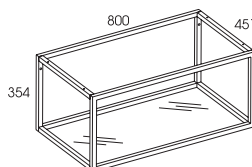

stelaż podszafkowy 80 z półką szklaną
under-cupboard cabinet 80 with a glass shelf

index	cena / price
167666 black	649,00 / 798,27

stelaż boczny
frame side

index	cena / price
167667 black	199,00 / 244,77