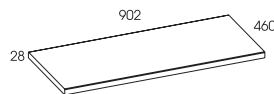

blaty 60, 90, 120
worktops 60, 90, 120

□ biały / white

cm	index	cena / price
60	166890	219,00 / 269,37
90	166893	319,00 / 392,37
120	166895	459,00 / 564,57

■ dąb classic / classic oak

cm	index	cena / price
60	166897	229,00 / 281,67
90	166900	329,00 / 404,67
120	166902	469,00 / 576,87