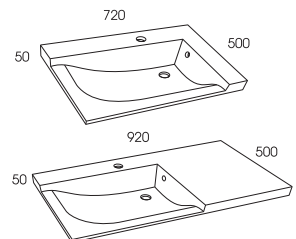

umywalki konglomeratowe Metis 70, 90
acrylic washbasin Metis 70, 90

cm	index	cena / price
70	145570	549,00 / 675,27
90	145590	659,00 / 810,57

index	cena / price
167562 chrom	349,00 / 429,27

umywalka ceramiczna Rika 52
ceramic washbasin Rika 52

index	cena / price
145056 white	379,00 / 466,17
145002 stone matt	579,00 / 712,17
145003 light grey matt	579,00 / 712,17
145004 anthracite matt	579,00 / 712,17
145001 black matt	579,00 / 712,17

umywalka ceramiczna Nomia 50
ceramic washbasin Nomia 50

index	cena / price
145042 white	379,00 / 466,17
145292 stone matt	579,00 / 712,17
145087 light grey matt	579,00 / 712,17
145294 anthracite matt	579,00 / 712,17
145291 black matt	579,00 / 712,17

pozostałe umywalki nablátowe na stronie 142-144 / others countertop washbasins on page 142-144