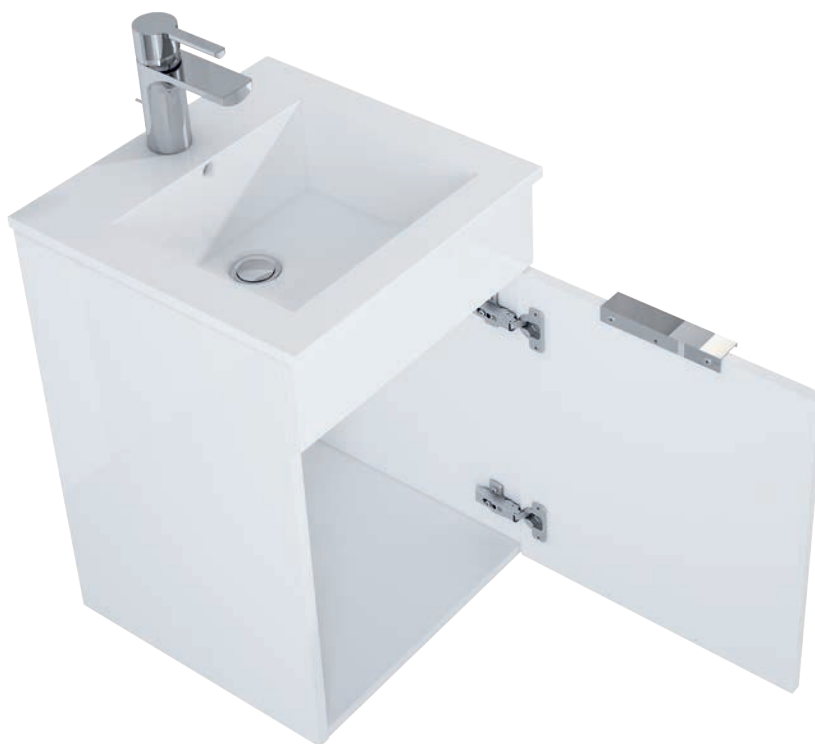

set 50 2S
set 50 2DR

set: umywalka + szafka
set: washbasin + unit

index	cena / price
166283 white	759,00 / 933,57
166285 anthracite	759,00 / 933,57
166472 dąb craft	759,00 / 933,57

Qubo Plus

Qubo Plus

- front i korpus wykonany z płyty 16 mm laminowanej
- zawiasy cichy domyk
- uchwyty metalowe, chrom połysk
- kolory: biały lakierowany na wysoki połysk

- front and corp made of 16 mm melamine chipboard
- soft closing hinges
- handles made of metal, chrome colour
- colours: high gloss lacquered white

elementy kolekcji
elements of the collection

set 40 1D
set 40 1D