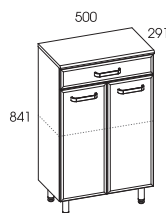

komoda 50 2D 1S
base unit 50 2D 1DR

index	cena / price
165416	449,00 / 552,27