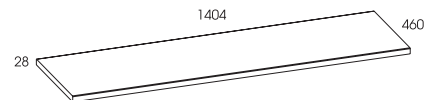

blaty 70, 90, 120, 140
worktops 70, 90, 120, 140

□ biały / white

cm	index	cena / price
70	166891	279,00 / 343,17
90	166893	319,00 / 392,37
120	166895	459,00 / 564,57
140	167046	669,00 / 822,87

■ dqb classic / classic oak