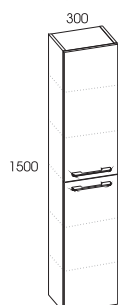

stłupka 30 2D
column 30 2D

drzwiczki uniwersalne / universal door

index	cena / price
164345 white	549,00 / 675,27
164350 black	549,00 / 675,27
164818 piemonte	549,00 / 675,27