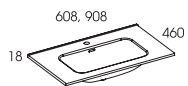

■ dąb classic / classic oak

cm	index	cena / price
60	166897	229,00 / 281,67
90	166900	329,00 / 404,67
120	166902	469,00 / 576,87

umywalka ceramiczna Skappa
ceramic washbasin Skappa

cm	index	cena / price
60	145830	319,00 / 392,37
90	145845	485,00 / 596,55
120 Duo	145875	809,00 / 995,07