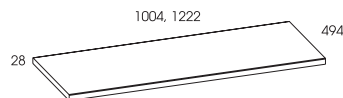

□ biały / white

■ dąb classic / classic oak

informacja / information

cm	index	cena / price
60	166890	219,00 / 269,37
70	166891	279,00 / 343,17
80	166892	299,00 / 367,77
90	166893	319,00 / 392,37
100	166894	379,00 / 466,17
120	166895	459,00 / 564,57
140	167046	669,00 / 822,87
160	166896	689,00 / 847,47

cm	index	cena / price
60	166897	229,00 / 281,67
70	166898	289,00 / 355,47
80	166899	309,00 / 380,07
90	166900	329,00 / 404,67
100	166901	389,00 / 478,47
120	166902	469,00 / 576,87
140	167047	679,00 / 835,17
160	166904	699,00 / 859,77

głębokość blatów 460 mm

worktop depths 460 mm

blaty 70, 90, 100, 120, 140, 190
worktops 70, 90, 100, 120, 140, 190