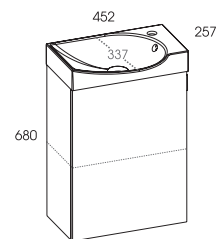

set 45 1D
set 45 1D

set: umywalka + szafka
set: washbasin + unit