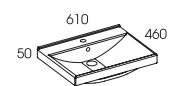

umywalka ceramiczna Maxxi
ceramic washbasin Maxxi

cm	index	cena / price
60	145805	409,00 / 503,07
120 Duo	145825	900,00 / 1107,00