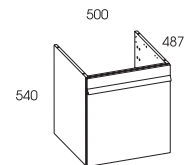

komoda 50 1S
base unit 50 1DR

index	cena / price
167688 white	629,00 / 773,67
167689 black matt	629,00 / 773,67