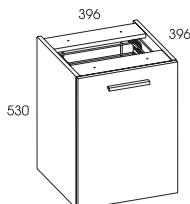

komoda 40 z koszem cargo
base unit 40 with cargo basket

index	cena / price
167636 white	719,00 / 884,37
167637 anthracite	729,00 / 896,67
167652 black	729,00 / 896,67