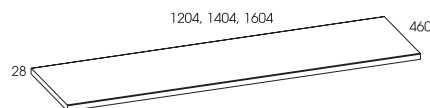

Blaty łazienkowe

Countertops

blaty 60, 70, 80, 90, 100, 120, 140, 160
worktops 60, 70, 80, 90, 100 120, 140, 160