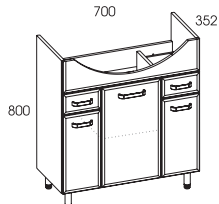

szafka 75 3D 2S
unit 75 3D 2DR

index	cena / price
166742	489,00 / 601,47