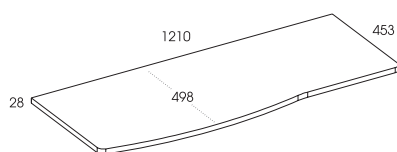

□ biały / white

■ dąb classic / classic oak

informacja / information

cm	index	cena / price
70	167034	289,00 / 355,47
90	167035	329,00 / 404,67
100	167690	389,00 / 478,47
120	167036	469,00 / 576,87
140 90+50	167037	679,00 / 835,17
140 2x70	167691	679,00 / 835,17
190	167038	739,00 / 908,97

cm	index	cena / price
70	167040	299,00 / 367,77
90	167041	339,00 / 416,97
100	167692	399,00 / 490,77
120	167042	479,00 / 589,17
140 90+50	167043	689,00 / 847,47
140 2x70	167693	689,00 / 847,47
190	167044	749,00 / 921,27

głębokość blatów 494 mm

worktop depths 494 mm

blat 81, 121, 161
worktop 81, 121, 161