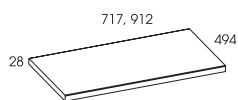

□ biały / white

■ dąb classic / classic oak

informacja / information

cm	index	cena / price
60	166890	219,00 / 269,37
70	166891	279,00 / 343,17
80	166892	299,00 / 367,77
90	166893	319,00 / 392,37
100	166894	379,00 / 466,17
120	166895	459,00 / 564,57
140	167046	669,00 / 822,87
160	166896	689,00 / 847,47

cm	index	cena / price
60	166897	229,00 / 281,67
70	166898	289,00 / 355,47
80	166899	309,00 / 380,07
90	166900	329,00 / 404,67
100	166901	389,00 / 478,47
120	166902	469,00 / 576,87
140	167047	679,00 / 835,17
160	166904	699,00 / 859,77

głębokość blatów 460 mm

worktop depths 460 mm

blaty 70, 90, 100, 120, 140, 190
worktops 70, 90, 100, 120, 140, 190