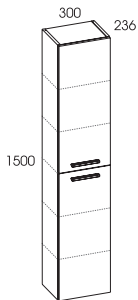

słupek 30 2D
column 30 2D

drzwiczki uniwersalne / universal door

index	cena / price
164590 white	420,00 / 516,60
166795 anthracite	450,00 / 553,50
167654 black	450,00 / 553,50