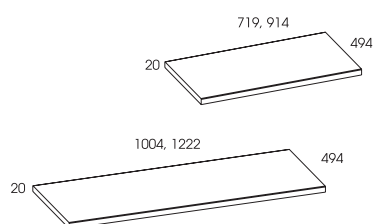

☑ marmur biały calacatta / white marble calacatta

cm	index	cena / price
70	167804	959,00 / 1179,57
90	167474	1079,00 / 1327,17
100	167805	1189,00 / 1462,47
120	167436	1289,00 / 1585,47
140₉₀₊₅₀	167437	1429,00 / 1757,67
140_{2x70}	167806	1429,00 / 1757,67
190	167475	2059,00 / 2532,57