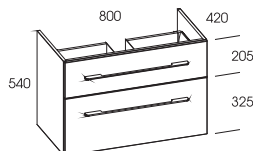

szafka 80 2S
unit 80 2DR

index	cena / price
164344 white	919,00 / 1130,37
164349 black	919,00 / 1130,37
164816 piemonte	919,00 / 1130,37