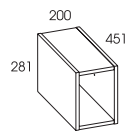

moduł 20 Slim
module 20 Slim

index	cena / price
167099 white	135,00 / 166,05
167616 white matt	135,00 / 166,05
167617 stone matt	135,00 / 166,05
167100 anthracite	135,00 / 166,05