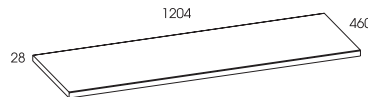

blaty 70, 90, 120, 140
worktops 70, 90, 120, 140

□ biały / white

cm	index	cena / price
70	166891	279,00 / 343,17
90	166893	319,00 / 392,37
120	166895	459,00 / 564,57
140	167046	669,00 / 822,87

■ dqb classic / classic oak

cm	index	cena / price
70	166898	289,00 / 355,47
90	166900	329,00 / 404,67
120	166902	469,00 / 576,87
140	167047	679,00 / 835,17