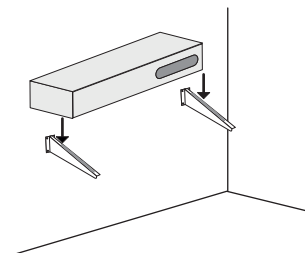

podpory montażowe w komplecie / mounting supports included