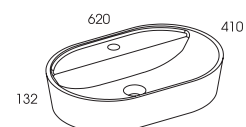

umywalka ceramiczna Babette 62
ceramic washbasin Babette 62

index	cena / price
145079 white	359,00 / 441,57
145102 stone matt	559,00 / 687,57
145103 light grey matt	559,00 / 687,57
145104 anthracite matt	559,00 / 687,57
145101 black matt	559,00 / 687,57

pozostałe umywalki nablatowe na stronie 142-144 / others countertop washbasins on page 142-144