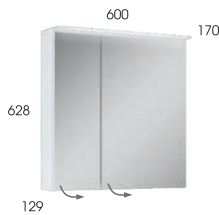

wisząca z panelem LED 60 2D
cupboard with LED lighting panel 60 2D

index	cena / price
904607 white	639,00 / 785,97