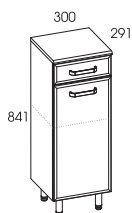

komoda 30 1D 1S
base unit 30 1D 1DR

drzwiczki uniwersalne / universal door

index	cena / price
165415	339,00 / 416,97