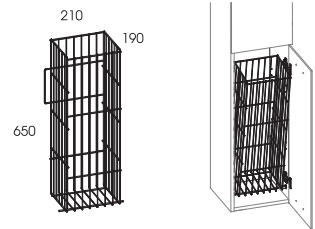

kosz uniwersalny 30
universal basket 30

index	cena / price
165450 chrom	92,00 / 113,16