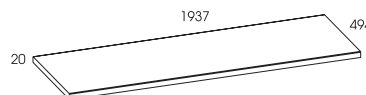

blaty 70, 90, 100, 120, 140, 190
worktops 70, 90, 100, 120, 140, 190

☑ marmur biały calacatta / white marble calacatta

cm	index	cena / price
70	167804	959,00 / 1179,57
90	167474	1079,00 / 1327,17
100	167805	1189,00 / 1462,47
120	167436	1289,00 / 1585,47
140 90+50	167437	1429,00 / 1757,67
140 2x70	167806	1429,00 / 1757,67
190	167475	2059,00 / 2532,57

☑ marmur czarny marquina / black marble marquina

cm	index	cena / price
70	167807	959,00 / 1179,57
90	167476	1079,00 / 1327,17
100	167808	1189,00 / 1462,47
120	167477	1289,00 / 1585,47
140 90+50	167478	1429,00 / 1757,67
140 2x70	167809	1429,00 / 1757,67
190	167479	2059,00 / 2532,57

informacja / information

dedykowane wyłącznie do kolekcji Loft i Moody
dedicated only to collection Loft and Moody