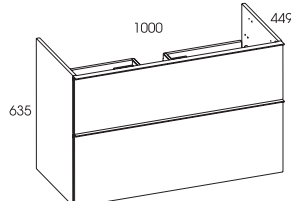

szafka 100 2S
unit 100 2DR

index	cena / price
167085 white	1239,00 / 1523,97
167598 white matt	1239,00 / 1523,97
167599 stone matt	1239,00 / 1523,97
167086 anthracite	1239,00 / 1523,97