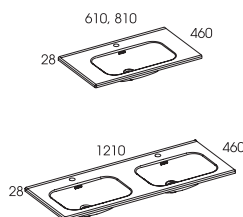

umywalka ceramiczna Piazza
ceramic washbasin Piazza

cm	index	cena / price
60	145710	409,00 / 503,07
80	145720	509,00 / 626,07
120 Duo	145750	900,00 / 1107,00