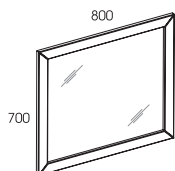

lustro 80
mirror 80

index	cena / price
166395 white wash	629,00 / 773,67
166396 ash	629,00 / 773,67
166397 tobak	629,00 / 773,67