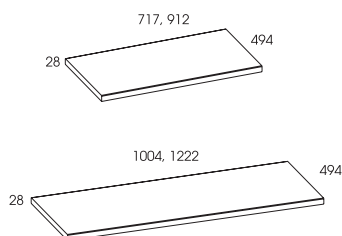

Lofty

blaty 70, 90, 100, 120, 140, 190 worktops 70, 90, 100, 120, 140, 190

□ biały / white

cm	index	cena / price
70	167034	289,00 / 355,47
90	167035	329,00 / 404,67
100	167690	389,00 / 478,47
120	167036	469,00 / 576,87
140₉₀₊₅₀	167037	679,00 / 835,17
140_{2x70}	167691	679,00 / 835,17
190	167038	739,00 / 908,97