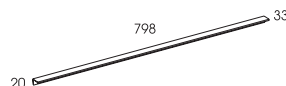

uchwyty 80 /1szt./
handles 80 /1pcs./

index	cena / price
167516 black	95,00 / 116,85
167739 gold	95,00 / 116,85