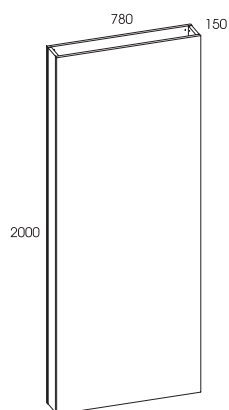

element ekspozytora / display element

ekspozytor wysoki 78
high display 78