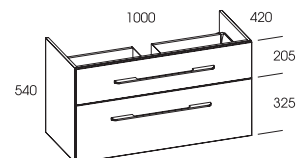

szafka 100 2S
unit 100 2DR

index	cena / price
164823 white	1019,00 / 1253,37
164824 black	1019,00 / 1253,37
164817 piemonte	1019,00 / 1253,37