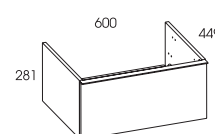

komoda 60 1S
base unit 60 1DR

index	cena / price
167087 white	579,00 / 712,17
167600 white matt	579,00 / 712,17
167601 stone matt	579,00 / 712,17
167088 anthracite	579,00 / 712,17