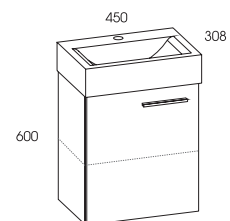

set 45 1D
set 45 1D

set: umywalka + szafka
set: washbasin + unit