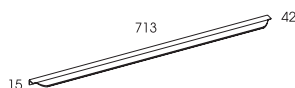

uchwyty 70 /1szt./ handles 70 /1pcs./

index	cena / price
167579 black	85,00 / 104,55
167742 gold	85,00 / 104,55