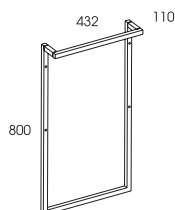

stelaż boczny z relingiem
frame side with towel rail

index	cena / price
167668 black	229,00 / 281,67