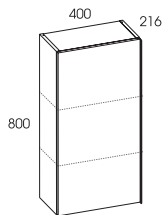

szafka wisząca 40 1D 21,6
top unit 40 1D 21,6

drzwiczki uniwersalne / universal door

index	cena / price
166998 white	459,00 / 564,57
167612 white matt	459,00 / 564,57
167613 stone matt	459,00 / 564,57
166999 anthracite	459,00 / 564,57