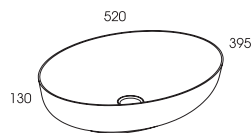

umywalka ceramiczna Rika 52
ceramic washbasin Rika 52

index	cena / price
145056 white	379,00 / 466,17