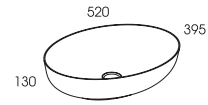

Rolly

szafka 80 2S
unit 80 2DR

index	cena / price
167711 white	1599,00 / 1966,77

komoda 40 1D
base unit 40 1D

drzwiczki uniwersalne / universal door

index	cena / price
167712 white	469,00 / 576,87

komoda 40 z koszem cargo
base unit 40 with cargo

drzwiczki uniwersalne / universal door

index	cena / price
167713 white	859,00 / 1056,57

umywalka ceramiczna Artu 80
ceramic washbasin Artu 80

cm	index	cena / price
80	145580	679,00 / 835,17

umywalka konglomeratowa Saly 80
acrylic washbasin Saly 80

cm	index	cena / price
80	145480	769,00 / 945,87

umywalka ceramiczna Rika 52
ceramic washbasin Rika 52

index	cena / price
145056 white	379,00 / 466,17
145002 stone matt	579,00 / 712,17
145003 light grey matt	579,00 / 712,17
145004 anthracite matt	579,00 / 712,17
145001 black matt	579,00 / 712,17

pozostałe umywalki nablátowe na stronie 142-144
others countertop washbasins on page 142-144

cm	index	cena / price
81	167798	1049,00 / 1290,27
121 L	167799	1309,00 / 1610,07
161	167800	1619,00 / 1991,37

cm	index	cena / price
81	167801	349,00 / 429,27
121 L	167802	559,00 / 687,57
161	167803	709,00 / 872,07

informacja / information

do szafki 80 cm / for unit 80 cm
do szafki 80 i komody 40 cm / for unit 80 and base unit 40 cm
do szafki 80 i dwóch komód 40 cm / for unit 80 and two base unit 40 cm