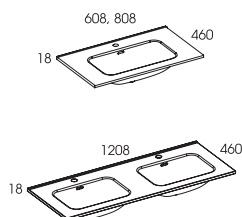

umywalka ceramiczna Skappa
ceramic washbasin Skappa

cm	index	cena / price
60	145830	319,00 / 392,37
80	145840	400,00 / 492,00
120 Duo	145875	809,00 / 995,07