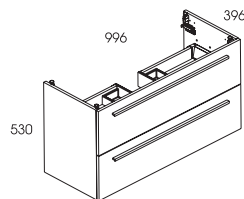

szafka 100 2S
unit 100 2DR

index	cena / price
166714 white	850,00 / 1045,50
166772 anthracite	930,00 / 1143,90
167648 black	930,00 / 1143,90