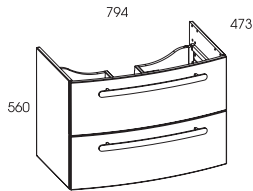

Rolly

szafka 80 2S
unit 80 2DR

index	cena / price
167711 white	1599,00 / 1966,77

komoda 40 1D
base unit 40 1D