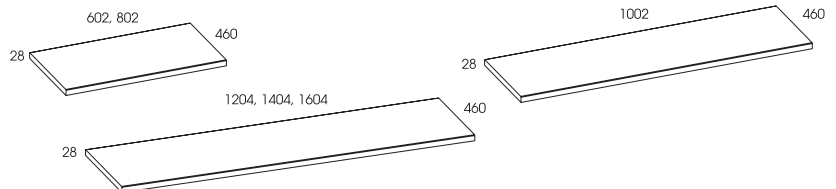

umywalka ceramiczna Etno 45 ceramic washbasin Etno 45

index	cena / price
145039 white	359,00 / 441,57

pozostałe umywalki nablátowe na stronie 142-144
others countertop washbasins on page 142-144

blaty 60, 80, 100, 120, 140, 160 worktops 60, 80, 100 120, 140, 160