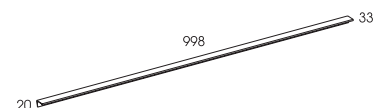

uchwyty 100 /1szt./
handles 100 /1pcs./

index	cena / price
167577 black	129,00 / 158,67
167740 gold	129,00 / 158,67