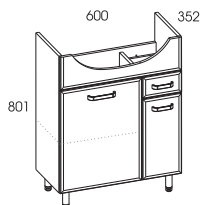

Amigo

szafka 65 2D 1S
unit 65 2D 1DR

index	cena / price
166741	389,00 / 478,47