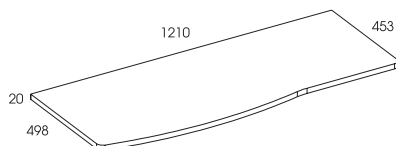

Blaty łazienkowe

Countertops

blat 81, 121, 161
worktop 81, 121, 161

☒ **marmur biały calacatta / white marble calacatta**

cm	index	cena / price
81	167798	1049,00 / 1290,27
121	167799	1309,00 / 1610,07
161	167800	1619,00 / 1991,37

informacja / information

dedykowane wyłącznie do kolekcji Rolly
dedicated only to collection Rolly

Blaty klasyczne

Classic Countertops

Blaty produkowane są w oparciu o technologię prasowania próżniowego. Bazę dla produktu stanowi specjalnej jakości płyta MDF, której powierzchnia wykończona jest folią polimerową. Dzięki temu blaty odporne są na zaplamienia oraz łatwe w utrzymaniu czystości.

Countertops are made using a vacuum pressing technology. The base material for our countertops is a special quality MDF with a polymer film surface finish. This ensures they are resistant to stains and easy to keep clean.