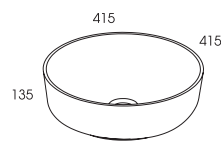

umywalka ceramiczna Lorca 42 ceramic washbasin Lorca 42

index	cena / price
145048 white	359,00 / 441,57
145005 stone matt	559,00 / 687,57
145086 light grey matt	559,00 / 687,57
145007 anthracite matt	559,00 / 687,57
145084 black matt	559,00 / 687,57