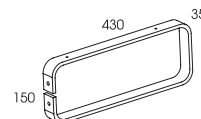

podpora 43x15
support 43x15

cm	index	cena / price
60	167400	879,00 / 1081,17
80	167401	969,00 / 1191,87
100	167402	1179,00 / 1450,17
120	167403	1239,00 / 1523,97
140	167404	1359,00 / 1671,57
160	167405	1489,00 / 1831,47

cm	index	cena / price
60	167480	879,00 / 1081,17
80	167481	969,00 / 1191,87
100	167482	1179,00 / 1450,17
120	167483	1239,00 / 1523,97
140	167484	1359,00 / 1671,57
160	167485	1489,00 / 1831,47

index	cena / price
166827 chrome	249,00 / 306,27
167492 black matt	249,00 / 306,27