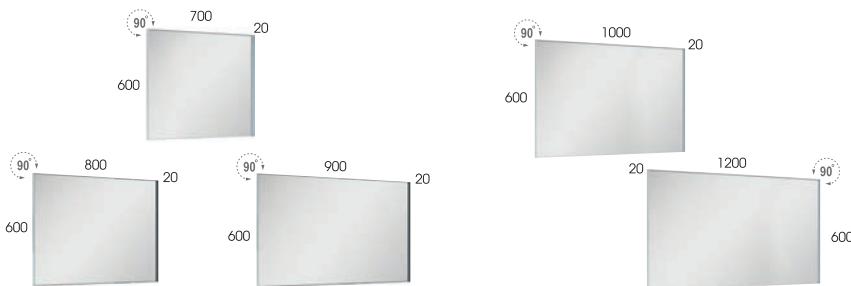

Iustro rama 8 mm 70, 80, 90, 100, 120
mirror - frame 8 mm 70, 80, 90, 100, 120

uniwersalne / universal

cm	index	cena / price
70	163092	235,00 / 289,05
80	163063	255,00 / 313,65
90	163093	255,00 / 313,65

uniwersalne / universal

cm	index	cena / price
100	163064	295,00 / 362,85
120	163094	305,00 / 375,15