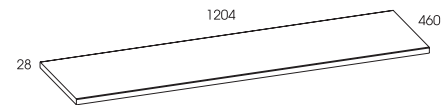

blaty 60, 90, 120
worktops 60, 90, 120

□ biały / white

cm	index	cena / price
60	166890	219,00 / 269,37
90	166893	319,00 / 392,37
120	166895	459,00 / 564,57

■ dąb classic / classic oak

cm	index	cena / price
60	166897	229,00 / 281,67
90	166900	329,00 / 404,67
120	166902	469,00 / 576,87