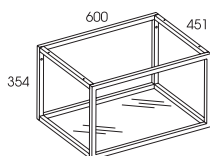

stelaż podszafkowy 60 z półką szklaną
under-cupboard cabinet 60 with a glass shelf

index	cena / price
167665 black	579,00 / 712,17