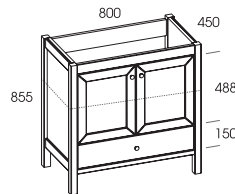

szafka 80 2D 1S
unit 80 2D 1DR

index	cena / price
166383 white wash	2599,00 / 3196,77
166384 ash	2599,00 / 3196,77
166385 tobak	2599,00 / 3196,77