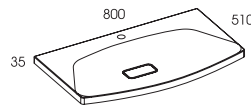

cm	index	cena / price
80	145480	769,00 / 945,87

umywalka ceramiczna Rika 52
ceramic washbasin Rika 52