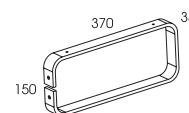

index	cena / price
166829 chrome	229,00 / 281,67
167659 black matt	229,00 / 281,67

Kwadro Plus

blaty 60, 80, 100, 120
worktops 60, 80, 100, 120

□ biały / white

■ dqb classic / classic oak

cm	index	cena / price
60	166865	199,00 / 244,77
80	166866	279,00 / 343,17
100	166867	359,00 / 441,57
120	166868	439,00 / 539,97