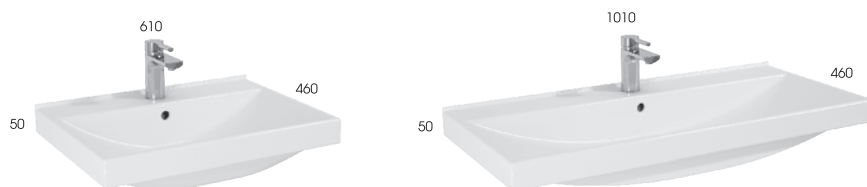

umywalka ceramiczna Maxxi / ceramic washbasin Maxxi

cm	index	cena / price	strona / page
60	145805	409,00 / 503,07	33 74 89
80	145810	509,00 / 626,07	
100	145815	659,00 / 810,57	
120 Duo	145825	900,00 / 1107,00