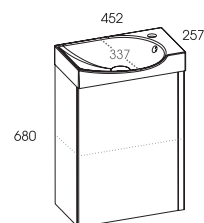

set 45 1D
set 45 1D

set: umywalka + szafka
set: washbasin + unit