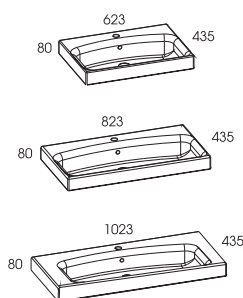

umywalka ceramiczna Luna
ceramic washbasin Luna

cm	index	cena / price
60	R19859	409,00 / 503,07
80	R19860	569,00 / 699,87
100	R19861	809,00 / 995,07