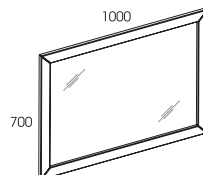

lustro 100
mirror 100

index	cena / price
166398 white wash	729,00 / 896,67
166399 ash	729,00 / 896,67
166400 tobak	729,00 / 896,67