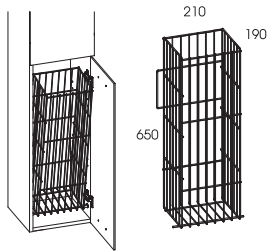

kosz uniwersalny 30
universal basket 30

cm	index	cena / price
30	165450	92,00 / 113,16