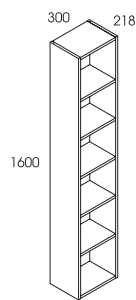

słupek otwarty 30
open column 30

index	cena / price
166718 white	319,00 / 392,37
166776 anthracite	319,00 / 392,37