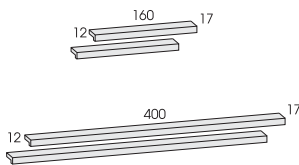

uchwyty kpl. (2 szt.)
handles set (2 pieces)

□ biały / white

■ czarny / black

■ złoty / gold

cm	index	cena / price
16	167714 white	35,00 / 43,05
40	167715 white	45,00 / 55,35
60	167716 white	119,00 / 146,37
80	167717 white	169,00 / 207,87

cm	index	cena / price
16	167718 black	35,00 / 43,05
40	167719 black	45,00 / 55,35
60	167720 black	119,00 / 146,37
80	167721 black	169,00 / 207,87

cm	index	cena / price
16	167722 gold	35,00 / 43,05
40	167723 gold	45,00 / 55,35
60	167724 gold	119,00 / 146,37
80	167725 gold	169,00 / 207,87

informacja / information

16 cm do wiszącej i słupka / for base unit and column
40 cm do szafki i komody 60 cm / for unit and base unit 60 cm
60 cm do szafki i komody 80 cm / for unit and base unit 80 cm
80 cm do szafki i komody 100 cm / for unit and base unit 100 cm