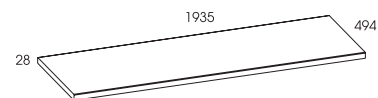

□ biały / white

■ dąb classic / classic oak

informacja / information

cm	index	cena / price
60	166890	219,00 / 269,37
70	166891	279,00 / 343,17
80	166892	299,00 / 367,77
90	166893	319,00 / 392,37
100	166894	379,00 / 466,17
120	166895	459,00 / 564,57
140	167046	669,00 / 822,87
160	166896	689,00 / 847,47

cm	index	cena / price
60	166897	229,00 / 281,67
70	166898	289,00 / 355,47
80	166899	309,00 / 380,07
90	166900	329,00 / 404,67
100	166901	389,00 / 478,47
120	166902	469,00 / 576,87
140	167047	679,00 / 835,17
160	166904	699,00 / 859,77

głębokość blatów 460 mm

worktop depths 460 mm

blaty 70, 90, 100, 120, 140, 190
worktops 70, 90, 100, 120, 140, 190