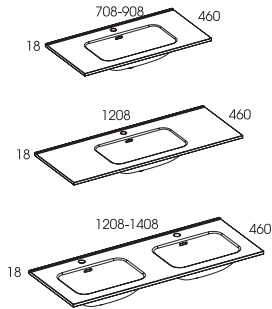

Futuris

umywalka ceramiczna Skappa
ceramic washbasin Skappa

cm	index	cena / price
70	145835	365,00 / 448,95
90	145845	485,00 / 596,55
120	145865	809,00 / 995,07
120 Duo	145875	809,00 / 995,07
140 Duo	145885	1160,00 / 1426,80

umywalka ceramiczna Lorca 42
ceramic washbasin Lorca 42

index	cena / price
145048 white	359,00 / 441,57
145005 stone matt	559,00 / 687,57
145086 light grey matt	559,00 / 687,57
145007 anthracite matt	559,00 / 687,57
145084 black matt	559,00 / 687,57