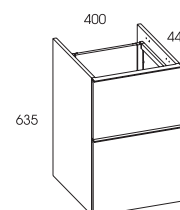

komoda 40 2S
base unit 40 2DR

index	cena / price
167728 white	749,00 / 921,27
167730 white matt	749,00 / 921,27
167731 stone matt	749,00 / 921,27
167729 anthracite	749,00 / 921,27