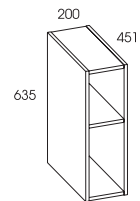

moduł 20 Duo
module 20 Duo

index	cena / price
167101 white	205,00 / 252,15
167618 white matt	205,00 / 252,15
167619 stone matt	205,00 / 252,15
167102 anthracite	205,00 / 252,15