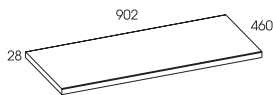

blaty 70, 90, 120, 140
worktops 70, 90, 120, 140

□ biały / white

cm	index	cena / price
70	166891	279,00 / 343,17
90	166893	319,00 / 392,37
120	166895	459,00 / 564,57
140	167046	669,00 / 822,87

■ dqb classic / classic oak