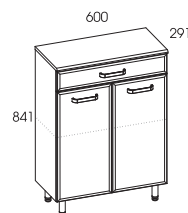

komoda 60 2D 1S
base unit 60 2D 1DR

index	cena / price
165417	499,00 / 613,77