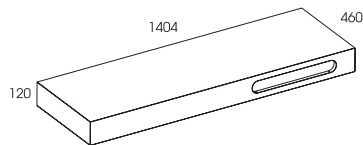

elementy kolekcji

elements of the collection

konsola 120
console 120

index	cena / price
167487 calacatta white matt	2295,00 / 2822,85
167489 marquina black matt	2295,00 / 2822,85

konsola 140
console 140

index	cena / price
167488 calacatta white matt	2845,00 / 3499,35
167490 marquina black matt	2845,00 / 3499,35