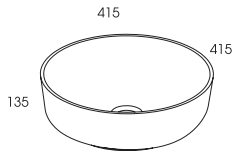

Inge New

umywalka ceramiczna Lorca 42
ceramic washbasin Lorca 42

index	cena / price
145048 white	359,00 / 441,57