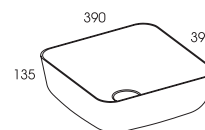

umywalka ceramiczna Turda 39
ceramic washbasin Turda 39

index	cena / price
145043 white	359,00 / 441,57

pozostałe umywalki nablatowe na stronie 142-144 / others countertop washbasins on page 142-144