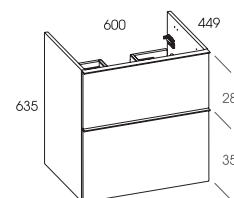

szafka 60 2S
unit 60 2DR

index	cena / price
167077 white	989,00 / 1216,47
167592 white matt	989,00 / 1216,47
167593 stone matt	989,00 / 1216,47
167078 anthracite	989,00 / 1216,47