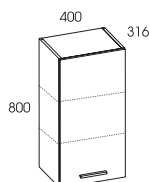

wisząca 40 1D 31,6
top unit 40 1D 31,6

drzwiczki uniwersalne / universal door

index	cena / price
166723 white	319,00 / 392,37
166781 anthracite	329,00 / 404,67
166657 black	329,00 / 404,67