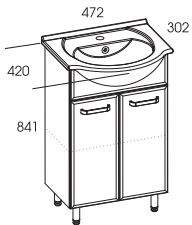

Amigo

set 50 2D
set 50 2D