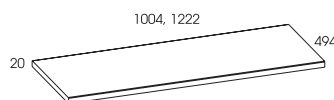

blaty 70, 90, 100, 120, 140, 190
worktops 70, 90, 100, 120, 140, 190

☑ marmur biały calacatta / white marble calacatta

cm	index	cena / price
70	167804	959,00 / 1179,57
90	167474	1079,00 / 1327,17
100	167805	1189,00 / 1462,47
120	167436	1289,00 / 1585,47
140 90+50	167437	1429,00 / 1757,67
140 2x70	167806	1429,00 / 1757,67
190	167475	2059,00 / 2532,57

☑ marmur czarny marquina / black marble marquina

cm	index	cena / price
70	167807	959,00 / 1179,57
90	167476	1079,00 / 1327,17
100	167808	1189,00 / 1462,47
120	167477	1289,00 / 1585,47
140 90+50	167478	1429,00 / 1757,67
140 2x70	167809	1429,00 / 1757,67
190	167479	2059,00 / 2532,57

informacja / information

dedykowane wyłącznie do kolekcji Loft i Moody
dedicated only to collection Loft and Moody