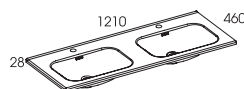

umywalka ceramiczna Piazza
ceramic washbasin Piazza

cm	index	cena / price
60	145710	409,00 / 503,07
120 Duo	145750	900,00 / 1107,00