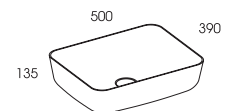

umywalka ceramiczna Nomia 50
ceramic washbasin Nomia 50

index	cena / price
145042 white	379,00 / 466,17
145292 stone matt	579,00 / 712,17
145087 light grey matt	579,00 / 712,17
145294 anthracite matt	579,00 / 712,17
145291 black matt	579,00 / 712,17

pozostałe umywalki nablátowe na stronie 142-144 / others countertop washbasins on page 142-144