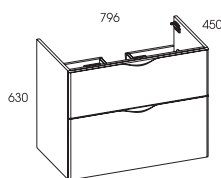

przykłady konfiguracji configuration examples

Ambio New

elementy kolekcji
elements of the collection /

Ambio New

szafka 60 2S
unit 60 2DR

index	cena / price
166701 white	1040,00 / 1279,20

szafka 80 2S
unit 80 2DR