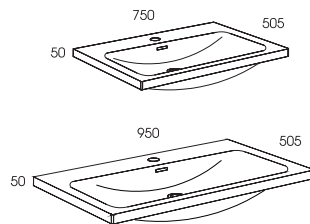

umywalki ceramiczne Iwa 70, 90
ceramic washbasin Iwa 70, 90

cm	index	cena / price
70	145370	629,00 / 773,67
90	145300	729,00 / 896,67