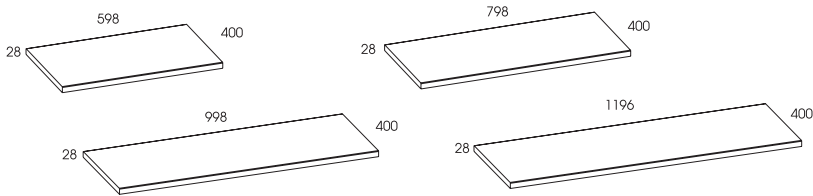

Kwadro Plus

blaty 60, 80, 100, 120
worktops 60, 80, 100, 120

□ biały / white

■ dqb classic / classic oak

cm	index	cena / price
60	166865	199,00 / 244,77
80	166866	279,00 / 343,17
100	166867	359,00 / 441,57
120	166868	439,00 / 539,97

cm	index	cena / price
60	166871	209,00 / 257,07
80	166872	289,00 / 355,47
100	166873	369,00 / 453,87
120	166874	449,00 / 552,27