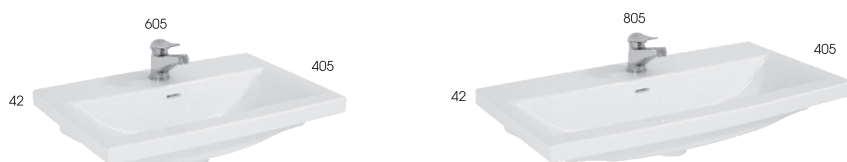

meblowe

Washbasins

umywalka ceramiczna Iwa / ceramic washbasin Iwa

cm	index	cena / price	strona / page
70	145370	629,00 / 773,67	12 20
90	145300	729,00 / 896,67	

umywalka ceramiczna Milos / ceramic washbasin Milos