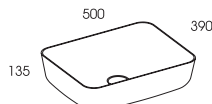

umywalka ceramiczna Nomia 50
ceramic washbasin Nomia 50

index	cena / price
145042 white	379,00 / 466,17
145292 stone matt	579,00 / 712,17
145087 light grey matt	579,00 / 712,17
145294 anthracite matt	579,00 / 712,17
145291 black matt	579,00 / 712,17