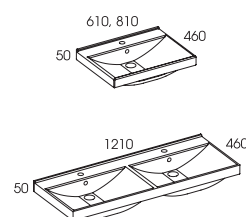

umywalka ceramiczna Maxxi
ceramic washbasin Maxxi

cm	index	cena / price
60	145805	409,00 / 503,07
80	145810	509,00 / 626,07
120 Duo	145825	900,00 / 1107,00