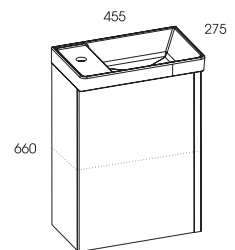

set 45 1D
set 45 1D

set: umywalka + szafka
set: washbasin + unit