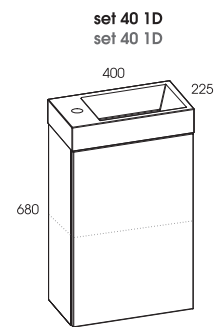

Young Basic

- front i korpus wykonany z płyty 16 mm laminowanej
- zawiasy samowypychające, cichy domyk, system „Push to Open”
- kolory: biały, antracyt i czarny lakierowany na wysoki połysk

- front and corp made of 16 mm melamine chipboard
- push out hinges, soft closing, „Push to Open” system
- colours: high gloss lacquered white, anthracite and black

elementy kolekcji
elements of the collection

set: umywalka + szafka
set: washbasin + unit

index	cena / price
163068 white	399,00 / 490,77
166042 anthracite	399,00 / 490,77
163070 black	399,00 / 490,77