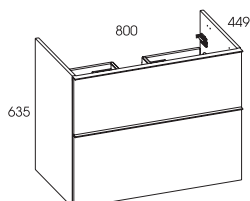

szafka 80 2S
unit 80 2DR

index	cena / price
167081 white	1119,00 / 1376,37
167596 white matt	1119,00 / 1376,37
167597 stone matt	1119,00 / 1376,37
167082 anthracite	1119,00 / 1376,37