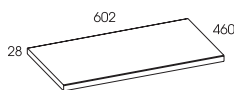

blaty 60, 90, 120
worktops 60, 90, 120

□ biały / white

cm	index	cena / price
60	166890	219,00 / 269,37
90	166893	319,00 / 392,37
120	166895	459,00 / 564,57

■ dąb classic / classic oak

cm	index	cena / price
60	166897	229,00 / 281,67
90	166900	329,00 / 404,67
120	166902	469,00 / 576,87