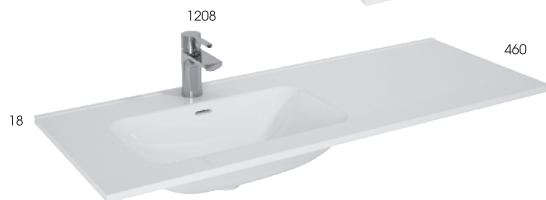

umywalka ceramiczna Skappa / ceramic washbasin Skappa

cm	index	cena / price	strona / page
60	145830	319,00 / 392,37	33 67 74 89 97
70	145835	365,00 / 448,95	
80	145840	400,00 / 492,00	
90	145845	485,00 / 596,55	
100	145855	570,00 / 701,10	
100 P60	145945	570,00 / 701,10	
100 L60	145935	570,00 / 701,10	
120	145865	809,00 / 995,07	
120 P60	145965	809,00 / 995,07	
120 L60	145955	809,00 / 995,07	
120 P80	145925	809,00 / 995,07	
120 L80	145915	809,00 / 995,07	
120 Duo	145875	809,00 / 995,07	
140 Duo	145885	1160,00 / 1426,80