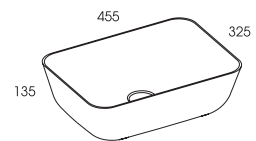

umywalka ceramiczna Reni 46 ceramic washbasin Reni 46

index	cena / price
145047 white	359,00 / 441,57
145096 stone matt	559,00 / 687,57
145097 light grey matt	559,00 / 687,57
145098 anthracite matt	559,00 / 687,57
145058 black matt	559,00 / 687,57