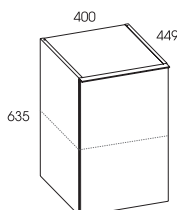

kontener 40 1D
container 40 1D

drzwiczki uniwersalne / universal door	
index	cena / price
166995 white	429,00 / 527,67
167610 white matt	429,00 / 527,67
167611 stone matt	429,00 / 527,67
166996 anthracite	429,00 / 527,67