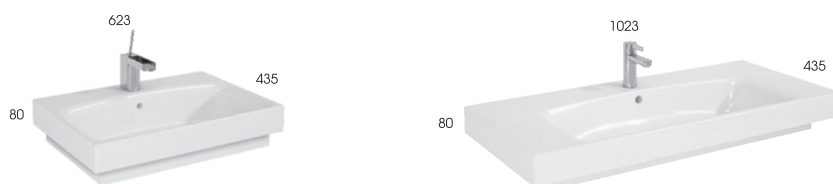

umywalka ceramiczna Luna / ceramic washbasin Luna

cm	index	cena / price	strona / page
60	R19859	409,00 / 503,07	83
80	R19860	569,00 / 699,87	
100	R19861	809,00 / 995,07