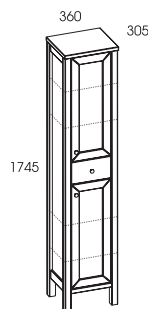

stupek 35 2D 1S
column 35 2D 1DR

drzwiczki uniwersalne / universal door

index	cena / price
166389 white wash	3119,00 / 3836,37
166390 ash	3119,00 / 3836,37
166391 tobak	3119,00 / 3836,37