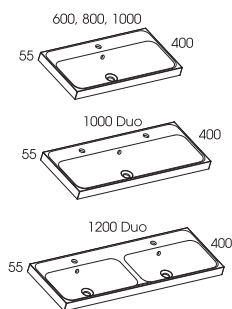

umywalki konglomeratowe Kwadro
acrylic washbasins

do dwóch szafek 60 / for two units 60

cm	index	cena / price
60	22052008N	449,00 / 552,27
80	22052006N	489,00 / 601,47
100	22052009N	539,00 / 662,97
100 Duo	22052011N	549,00 / 675,27
120 Duo	22054007N	849,00 / 1044,27

umywalka ceramiczna Miko 36
ceramic washbasin Miko 36

index	cena / price
145295 white	349,00 / 429,27

umywalka ceramiczna Turda 39
ceramic washbasin Turda 39

index	cena / price
145043 white	359,00 / 441,57

pozostałe umywalki nablatowe na stronie 142-144 / others countertop washbasins on page 142-144

drzwiczki uniwersalne / universal door

index	cena / price
166722 white	299,00 / 367,77
166780 anthracite	309,00 / 380,07
166656 black	309,00 / 380,07

drzwiczki uniwersalne / universal door

index	cena / price
166723 white	319,00 / 392,37
166781 anthracite	329,00 / 404,67
166657 black	329,00 / 404,67

index	cena / price
166829 chrome	229,00 / 281,67
167659 black matt	229,00 / 281,67