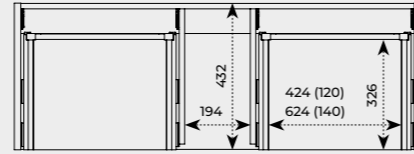

THE DRAWER SIDE UNITS

A SPACE-EFFICIENT SIPHON IS REQUIRED

WASHBASINS
CERAMIC

MAXXI 60		MAXXI 80	
colour	index	index	
WHITE HG	RE040600078060	RE040800078060	

COUNTERTOP
WASHBASINS
CERAMIC

	RENI 46	RENI BICOLOR 46*	BABETTE 62	BABETTE 82
colour	index	index	index	index
WHITE HG	RE040800038060	-	RE040620018060	RE040820018060
STONE MATT	-	RE040460896120	RE040620017040²	RE040820017040²
ANTHRACITE MATT	RE040460036010	RE040460896130	RE040620016010	RE040820016010
BLACK MATT	RE040460037160	RE040460896110	RE040620017160	RE040820017160
FOREST GREEN MATT	RE040460037010	RE040460896150	RE040620017010	RE040820017010
NAVY BLUE MATT	RE040460037030	RE040460896170	RE040620017030	RE040820017030
FUME MATT	RE040460037020	RE040460896140	RE040620017020	RE040820017020
TERRA PINK MATT	RE040460036600	RE040460896100	-	-

COUNTERTOP
WASHBASINS
CERAMIC

	LORCA 42	NOMIA 50	RIKA 52
colour	index	index	index
WHITE HG	RE040420048060	RE040500058060	RE040520088060
STONE MATT	RE040420047040²	RE040500057040²	-
ANTHRACITE MATT	RE040420046010	RE040500056010	RE040520086010
BLACK MATT	RE040420047160	RE040500057160	RE040520087160
FOREST GREEN MATT	RE040420047010	RE040500057010	RE040520087010
NAVY BLUE MATT	RE040420047030	RE040500057030	RE040520087030
FUME MATT	RE040420047020	RE040500057020	RE040520087020

COUNTERTOP
WASHBASINS
CERAMIC

	TONIA 39	FIONA 48	ENZO 50	OXY 51
colour	index	index	index	index
WHITE HG	RE040390138060	RE040480158060	RE040500148060	RE040500118060

COUNTERTOP
WASHBASINS
CERAMIC

	FRESI 70	AGNES 72	PIATO 73
colour	index	index	index
WHITE HG	RE040700168060	RE040720178060	RE040730128060

* PRODUCT MADE TO ORDER, LEAD TIME 4 WEEKS

² SUBJECT TO STOCK AVAILABILITY