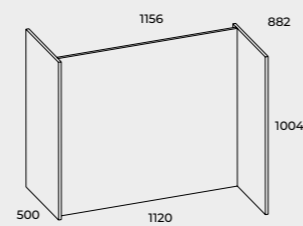

SALON 4YOU

DISPLAY ELEMENT