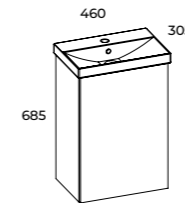

SET WITH DOORS (WASHBASIN + BASIN UNIT)

FRONT & SIDE PANELS: LAMINATED / LACQUERED BOARD 16 MM
HINGES: SOFT-CLOSE SYSTEM
HANDLES: AVAILABLE FOR PURCHASE