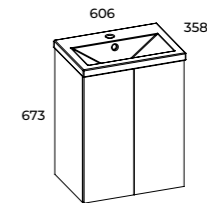

SET WITH DOORS (WASHBASIN + BASIN UNIT)

FRONT & SIDE PANELS: LAMINATED / LACQUERED BOARD 16 MM
HINGES: SOFT-CLOSE SYSTEM
HANDLES: AVAILABLE FOR PURCHASE