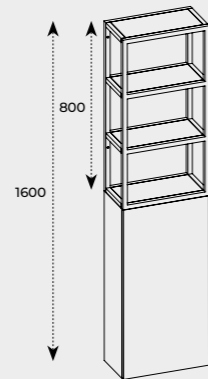

TOP UNIT 21,6 CM (D)
+ HANGING FRAMES 40/28

TOP UNIT 21,6 CM (D)
+ HANGING FRAMES 40/80

TOP UNIT 21,6 CM (D)
+ HANGING FRAMES 40/80

KIDO

DEPTH

36 CM

LED ROUND MIRROR 60
(RE067638000010)

KIDO KNOB
(RE068296003240)