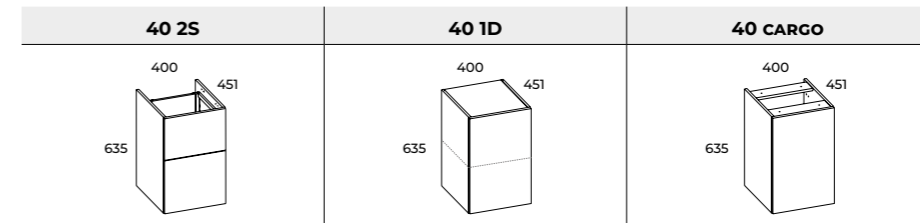

A SPACE-EFFICIENT SIPHON IS REQUIRED

SIDE UNITS
WITHOUT
HANDLES

colour	index	index	index
WHITE HG	RE080401028060	RE080400028060	RE080402028060
WHITE MATT	RE080401025290	RE080300025290	RE080402025290
STONE MATT	RE080401027040	RE080400027040	RE080402027040
ANTHRACITE HG	RE080401026610	RE080400026610	RE080402026610
BLACK MATT	RE080401027160	RE080400027160	RE080402027160
FOREST GREEN MATT	RE080401027010	RE080400027010	RE080402027010
NAVY BLUE MATT	RE080401027030	RE080400027030	RE080402027030
FUME MATT	RE080401027020	RE080400027020	RE080402027020
CANELA OAK	RE080401027050	RE080400027050	RE080402027050
LINCOLN WALNUT	RE080401027060	RE080400027060	RE080402027060

ONE-DRAWER
BASIN UNITS
WITHOUT
HANDLES