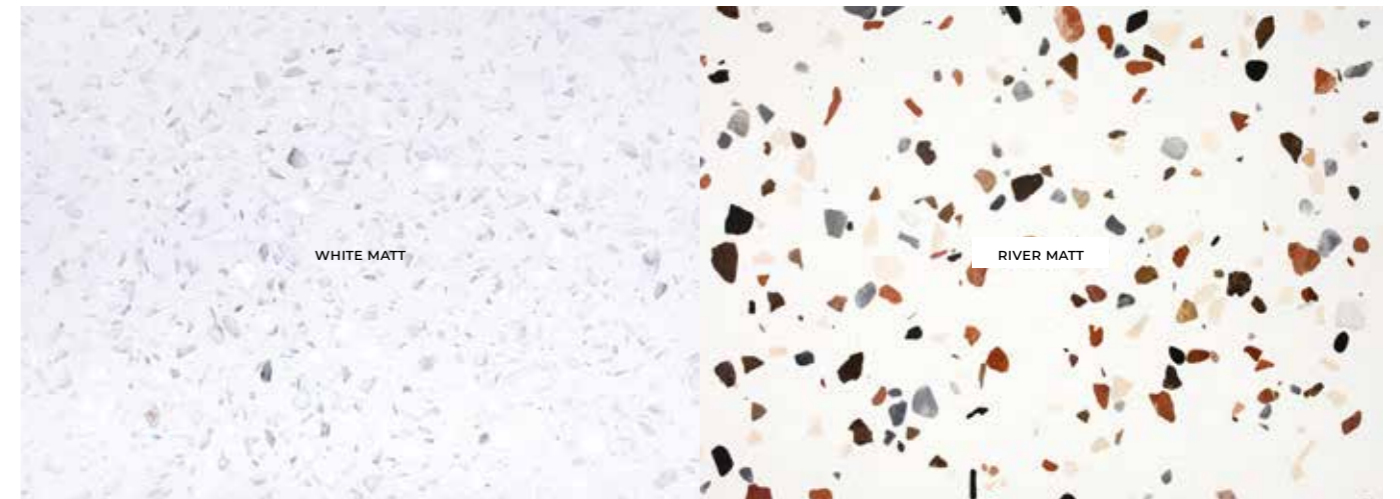

60	80	100	120
COUNTERTOPS ELITSTONE – TERRAZZO COMPACT MARBLE	colour	index	index	index
WHITE MATT	RE050600035290	RE050800035290	RE051000035290	RE051200035290
RIVER MATT	RE050600036630	RE050800036630	RE051000036630	RE051200036630