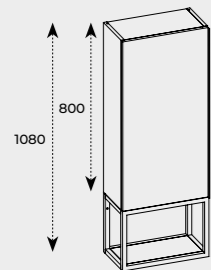

TOP UNIT 21,6 CM (D)
+ HANGING FRAMES 40/28

TOP UNIT 21,6 CM (D)
+ HANGING FRAMES 40/80

TOP UNIT 21,6 CM (D)
+ HANGING FRAMES 40/80

KIDO

DEPTH

36 CM

LED ROUND MIRROR 60
(RE067638000010)

KIDO KNOB
(RE068296003240)