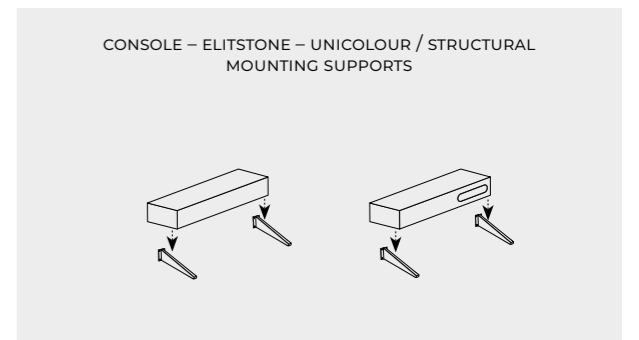

80	100	120
WALL PANELS ELITSTONE – UNICOLOUR COMPACT MARBLE			
colour	index	index	index
WHITE MATT	RE180800015290	RE181000015290	RE181200015290
STONE MATT	RE180800017040	RE181000017040	RE181200017040
ANTHRACITE MATT	RE180800016010	RE181000016010	RE181200016010
BLACK MATT	RE180800017160	RE181000017160	RE181200017160
FOREST GREEN MATT	RE180800017010	RE181000017010	RE181200017010
NAVY BLUE MATT	RE180800017030	RE181000017030	RE181200017030
FUME MATT	RE180800017020	RE181000017020	RE181200017020
TERRA PINK MATT	RE180800016600	RE181000016600	RE181200016600