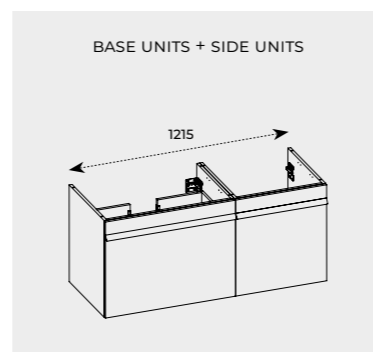

IWA 70	IWA 90	METIS 70	METIS 90
WASHBASINS				
colour	index	index	index	index
WHITE HG	RE040700108060	RE040900108060	RE040700098060	RE040900098060

	RENI 46	RENI BICOLOR 46*	BABETTE 62	BABETTE 82
WASHBASINS COUNTERTOP CERAMIC				
colour	index	index	index	index
WHITE HG	RE040800038060	-	RE040620018060	RE040820018060
STONE MATT	-	RE040460896120	RE040620017040²	RE040820017040²
ANTHRACITE MATT	RE040460036010	RE040460896130	RE040620016010	RE040820016010
BLACK MATT	RE040460037160	RE040460896110	RE040620017160	RE040820017160
FOREST GREEN MATT	RE040460037010	RE040460896150	RE040620017010	RE040820017010
NAVY BLUE MATT	RE040460037030	RE040460896170	RE040620017030	RE040820017030
FUME MATT	RE040460037020	RE040460896140	RE040620017020	RE040820017020
TERRA PINK MATT	RE040460036600	RE040460896100	-	-

	LORCA 42	NOMIA 50	RIKA 52
WASHBASINS COUNTERTOP CERAMIC			
colour	index	index	index
WHITE HG	RE040420048060	RE040500058060	RE040520088060
STONE MATT	RE040420047040²	RE040500057040²	-
ANTHRACITE MATT	RE040420046010	RE040500056010	RE040520086010
BLACK MATT	RE040420047160	RE040500057160	RE040520087160
FOREST GREEN MATT	RE040420047010	RE040500057010	RE040520087010
NAVY BLUE MATT	RE040420047030	RE040500057030	RE040520087030
FUME MATT	RE040420047020	RE040500057020	RE040520087020

	TONIA 39	FIORA 48	ENZO 50	OXY 51
WASHBASINS COUNTERTOP CERAMIC				
colour	index	index	index	index
WHITE HG	RE040390138060	RE040480158060	RE040500148060	RE040500118060

	FRESI 70	AGNES 72	PIATO 73
WASHBASINS COUNTERTOP CERAMIC			
colour	index	index	index
WHITE HG	RE040700168060	RE040720178060	RE040730128060

* PRODUCT MADE TO ORDER, LEAD TIME 4 WEEKS

² SUBJECT TO STOCK AVAILABILITY