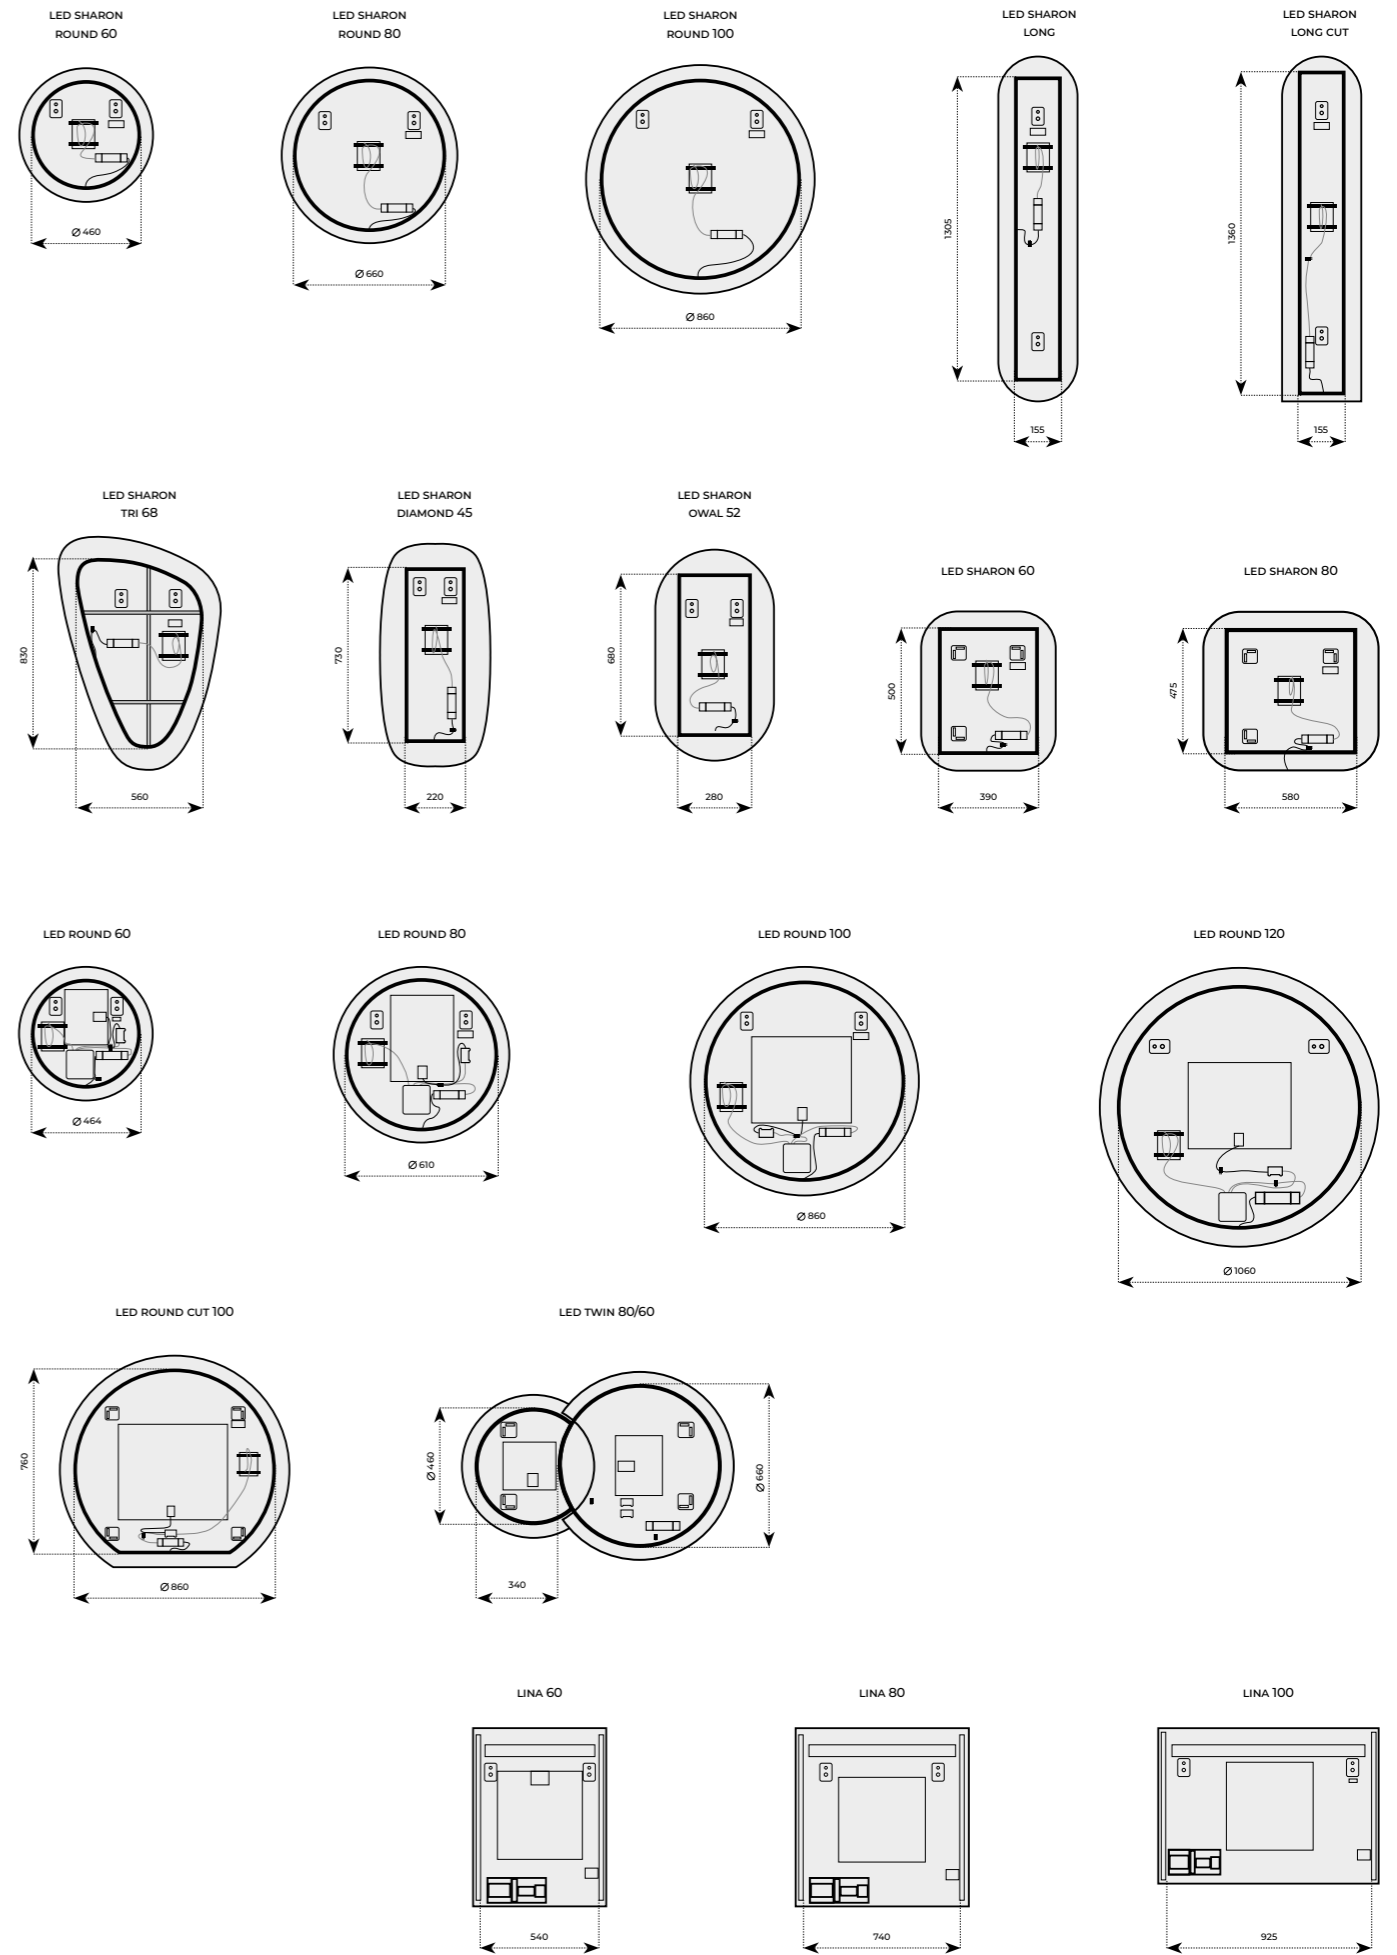

ROUND 60	ROUND 80	ROUND 100
SOTE MIRRORS	index	index	index
	RE066830000010	RE066831000010	RE066864000010

	OVAL 50/100	50 x 190
SOTE MIRRORS	index	colour
	RE067567000010	BLACK MATT
	index	index
		RE060500027160

	50	50 LONG	60
FRAME 8 MM MIRRORS	colour	index	index
	CHROME	RE060501020040	RE060801020040
		index	index
		RE060600020040	

	80	100	120
FRAME 8 MM MIRRORS	colour	index	index
	CHROME	RE060800020040	RE061000020040
		index	index
		RE061200020040	

	50	50 LONG	60
FRAME 19 MM MIRRORS	colour	index	index
	BLACK	RE060501020560	RE060801020560
		index	index
		RE060600020560	

	80	100	120
FRAME 19 MM MIRRORS	colour	index	index
	BLACK	RE060800020560	RE061000020560
		index	index
		RE061200020560	

MIRROR MOUNTING