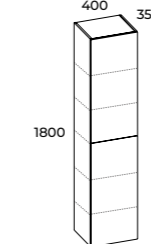

colour	index	index
WHITE HG	RE030400068060	RE030400168060
WHITE MATT	RE030400065290	RE030400165290
STONE MATT	RE030400067040	RE030400167040
ANTHRACITE HG	RE030400066610	RE030400166610
ANTHRACITE MATT	RE030400066010	RE030400166010
BLACK HG	RE030400063510	RE030400163510
BLACK MATT	RE030400067160	RE030400167160
FOREST GREEN MATT	RE030400067010	RE030400167010
NAVY BLUE MATT	RE030400067030	RE030400167030
FUME MATT	RE030400067020	RE030400167020
CANELA OAK	RE030400067050	RE030400167050
LINCOLN WALNUT	RE030400067060	RE030400167060

40 2D (D 35,2)