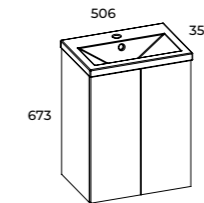

SET WITH DOORS (WASHBASIN + BASIN UNIT)

FRONT & SIDE PANELS: LAMINATED / LACQUERED BOARD 16 MM
HINGES: SOFT-CLOSE SYSTEM
HANDLES: AVAILABLE FOR PURCHASE